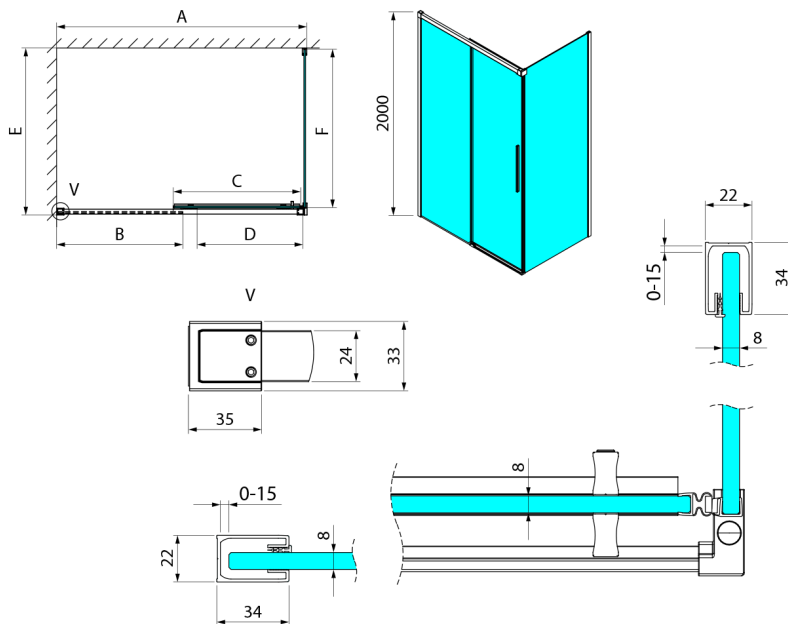

LUXOR BLACK Rechteckige Duschkabine 1200x800mm L/P Variante

Bestellcode: GU1212BGU5680B

Größe

Breite: 1200 mm
 Höhe: 2000 mm
 Tiefe: 800 mm

Eigenschaften

Garantie: 3 Jahre

Technisches Arbeitsblatt

MODEL	A	B	C	D
GU1210x	985-1000	475	514	400
GU1211x	1085-1100	525	564	450
GU1212x	1185-1200	575	614	500
GU1213x	1285-1300	625	664	550
GU1214x	1385-1400	675	714	600
GU1215x	1485-1500	725	764	650
x=B/G/CH				
	E	F		
GU5680x	785-800	750		
GU5690x	885-900	850		
GU5610x	985-1000	950		