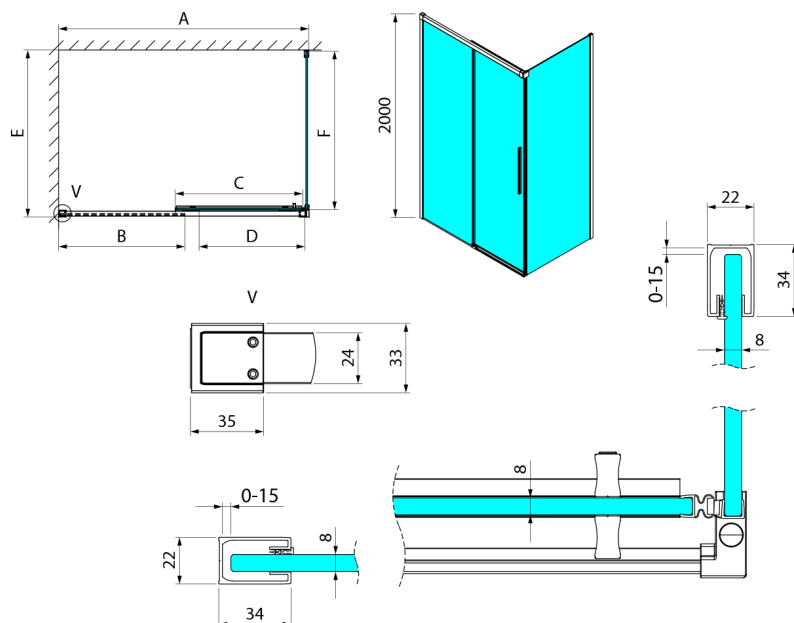

LUXOR BLACK Rechteckige Duschkabine 1100x1000mm L/P Variante

Bestellcode: GU1211BGU5610B

Größe

Breite: 1100 mm
 Höhe: 2000 mm
 Tiefe: 1000 mm

Eigenschaften

Garantie: 3 Jahre

Technisches Arbeitsblatt

MODEL	A	B	C	D
GU1210x	985-1000	475	514	400
GU1211x	1085-1100	525	564	450
GU1212x	1185-1200	575	614	500
GU1213x	1285-1300	625	664	550
GU1214x	1385-1400	675	714	600
GU1215x	1485-1500	725	764	650
x=B/G/CH				
	E	F		
GU5680x	785-800	750		
GU5690x	885-900	850		
GU5610x	985-1000	950		