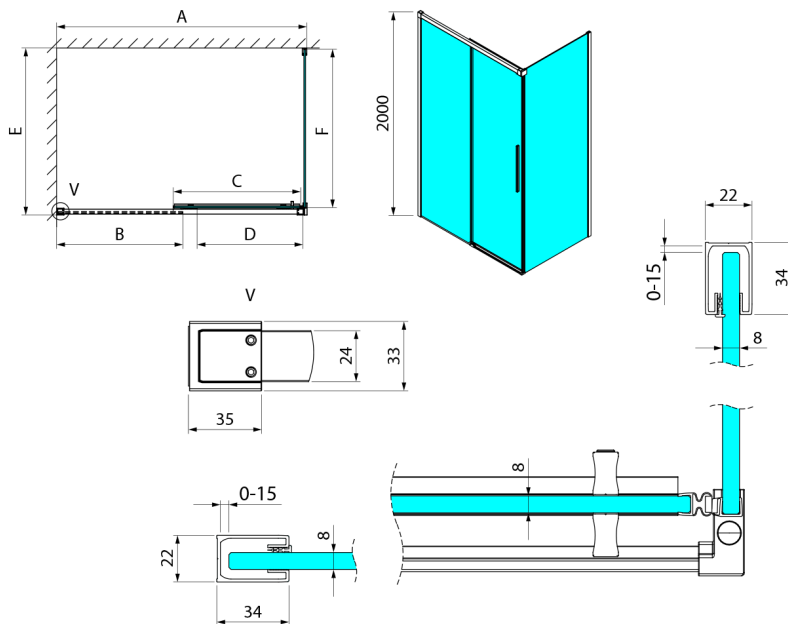

## LUXOR BLACK Rechteckige Duschkabine 1100x900mm L/P Variante

**Bestellcode:** GU1211BGU5690B

**Größe**

Breite: 1100 mm  
 Höhe: 2000 mm  
 Tiefe: 900 mm

**Eigenschaften**

Garantie: 3 Jahre

### Technisches Arbeitsblatt

MODEL	A	B	C	D
GU1210x	985-1000	475	514	400
GU1211x	1085-1100	525	564	450
GU1212x	1185-1200	575	614	500
GU1213x	1285-1300	625	664	550
GU1214x	1385-1400	675	714	600
GU1215x	1485-1500	725	764	650
x=B/G/CH				
	E	F		
GU5680x	785-800	750		
GU5690x	885-900	850		
GU5610x	985-1000	950		