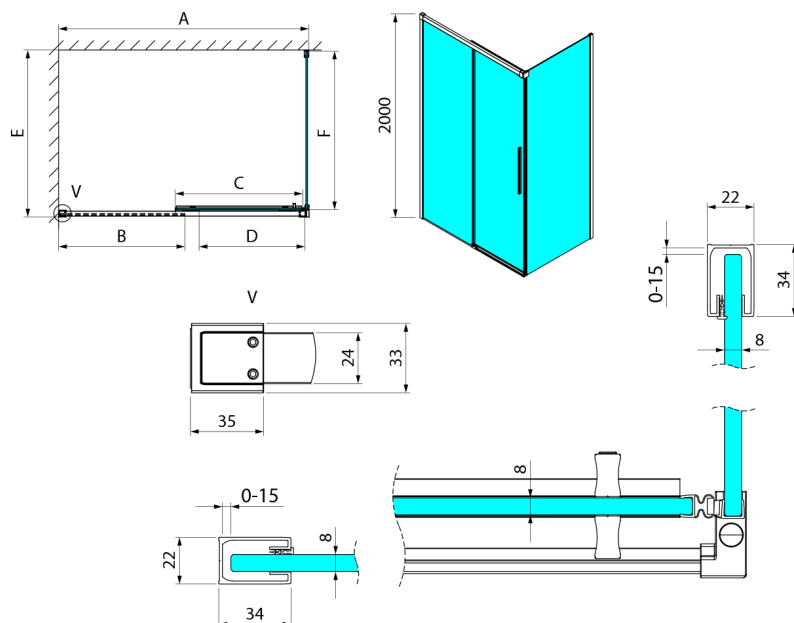

## LUXOR BLACK Rechteckige Duschkabine 1100x800mm L/P Variante

**Bestellcode:** GU1211BGU5680B

**Größe**

Breite: 1100 mm  
 Höhe: 2000 mm  
 Tiefe: 800 mm

**Eigenschaften**

Garantie: 3 Jahre

### Technisches Arbeitsblatt

MODEL	A	B	C	D
GU1210x	985-1000	475	514	400
GU1211x	1085-1100	525	564	450
GU1212x	1185-1200	575	614	500
GU1213x	1285-1300	625	664	550
GU1214x	1385-1400	675	714	600
GU1215x	1485-1500	725	764	650
x=B/G/CH				
	E	F		
GU5680x	785-800	750		
GU5690x	885-900	850		
GU5610x	985-1000	950		