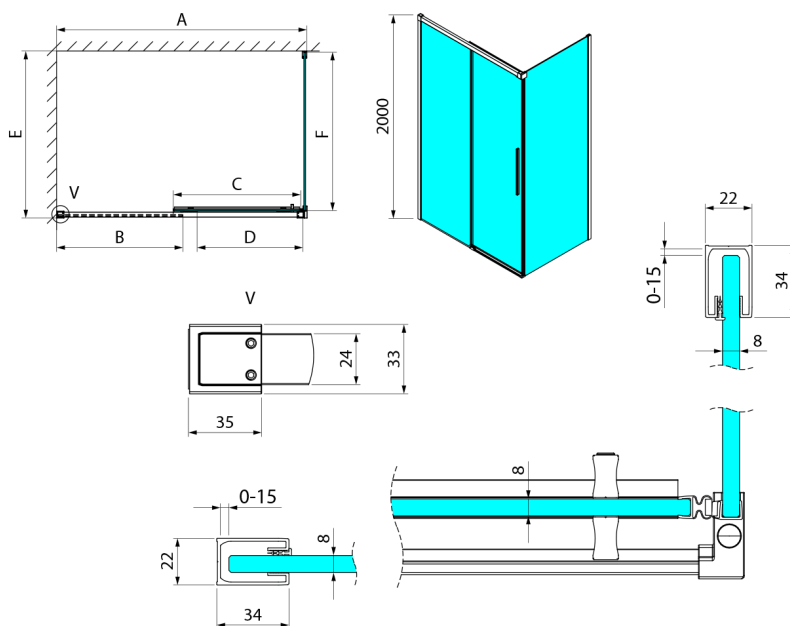

## LUXOR BLACK Quadratische Duschkabine 1000x1000mm L/P Variante

**Bestellcode:** GU1210BGU5610B

**Größe**

Breite: 1000 mm  
 Höhe: 2000 mm  
 Tiefe: 1000 mm

**Eigenschaften**

Garantie: 3 Jahre

### Technisches Arbeitsblatt

MODEL	A	B	C	D
GU1210x	985-1000	475	514	400
GU1211x	1085-1100	525	564	450
GU1212x	1185-1200	575	614	500
GU1213x	1285-1300	625	664	550
GU1214x	1385-1400	675	714	600
GU1215x	1485-1500	725	764	650
x=B/G/CH				
	E	F		
GU5680x	785-800	750		
GU5690x	885-900	850		
GU5610x	985-1000	950		