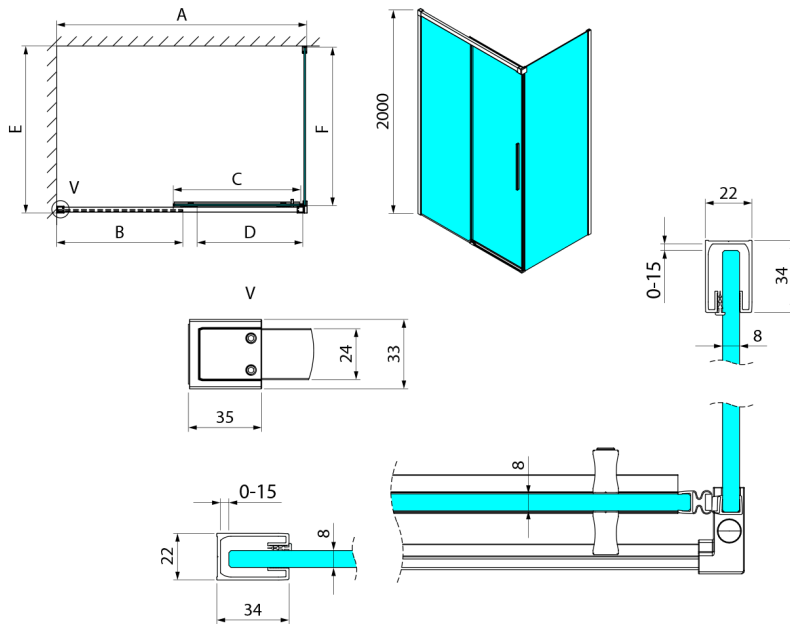

## LUXOR BLACK Rechteckige Duschkabine 1000x900mm L/P Variante

**Bestellcode:** GU1210BGU5690B

**Größe**

Breite: 1000 mm  
 Höhe: 2000 mm  
 Tiefe: 900 mm

**Eigenschaften**

Garantie: 3 Jahre

### Technisches Arbeitsblatt

MODEL	A	B	C	D
GU1210x	985-1000	475	514	400
GU1211x	1085-1100	525	564	450
GU1212x	1185-1200	575	614	500
GU1213x	1285-1300	625	664	550
GU1214x	1385-1400	675	714	600
GU1215x	1485-1500	725	764	650
x=B/G/CH				
	E	F		
GU5680x	785-800	750		
GU5690x	885-900	850		
GU5610x	985-1000	950		