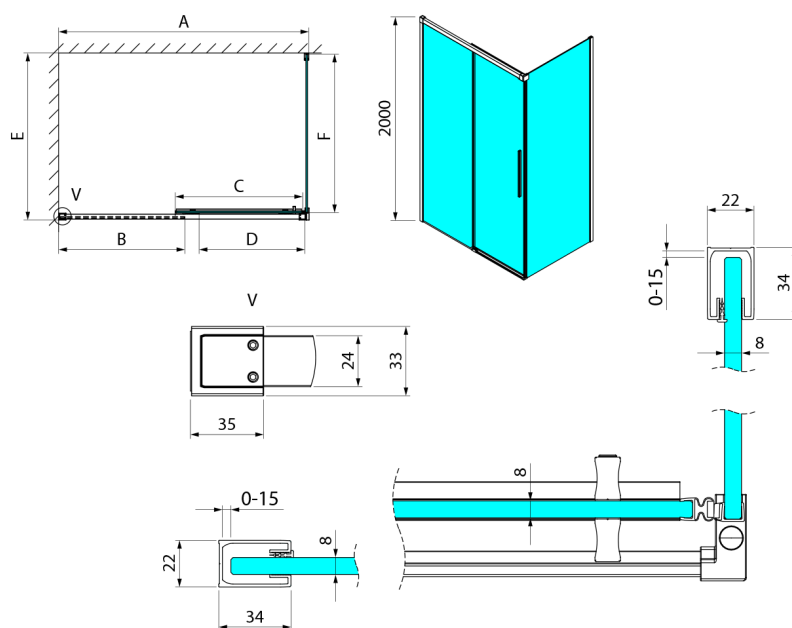

LUXOR Rechteckige Duschkabine 1500x1000mm L/P Variante

Bestellcode: GU1215CHGU5610CH

Größe

Breite: 1500 mm
 Höhe: 2000 mm
 Tiefe: 1000 mm

Eigenschaften

Garantie: 3 Jahre

Technisches Arbeitsblatt

MODEL	A	B	C	D
GU1210x	985-1000	475	514	400
GU1211x	1085-1100	525	564	450
GU1212x	1185-1200	575	614	500
GU1213x	1285-1300	625	664	550
GU1214x	1385-1400	675	714	600
GU1215x	1485-1500	725	764	650
x=B/G/CH				
	E	F		
GU5680x	785-800	750		
GU5690x	885-900	850		
GU5610x	985-1000	950		