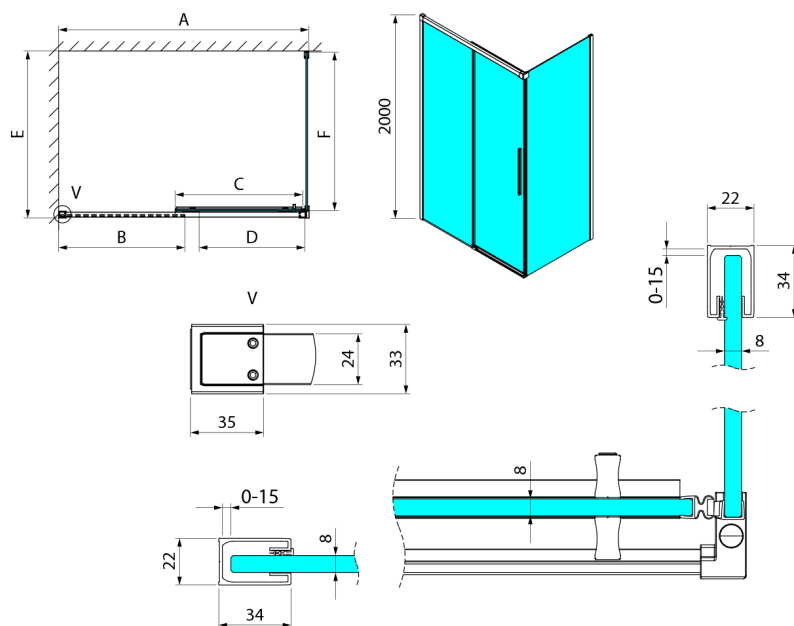

LUXOR Rechteckige Duschkabine 1500x900mm L/P Variante

Bestellcode: GU1215CHGU5690CH

Größe

Breite: 1500 mm
 Höhe: 2000 mm
 Tiefe: 900 mm

Eigenschaften

Garantie: 3 Jahre

Technisches Arbeitsblatt

MODEL	A	B	C	D
GU1210x	985-1000	475	514	400
GU1211x	1085-1100	525	564	450
GU1212x	1185-1200	575	614	500
GU1213x	1285-1300	625	664	550
GU1214x	1385-1400	675	714	600
GU1215x	1485-1500	725	764	650
x=B/G/CH				
	E	F		
GU5680x	785-800	750		
GU5690x	885-900	850		
GU5610x	985-1000	950		