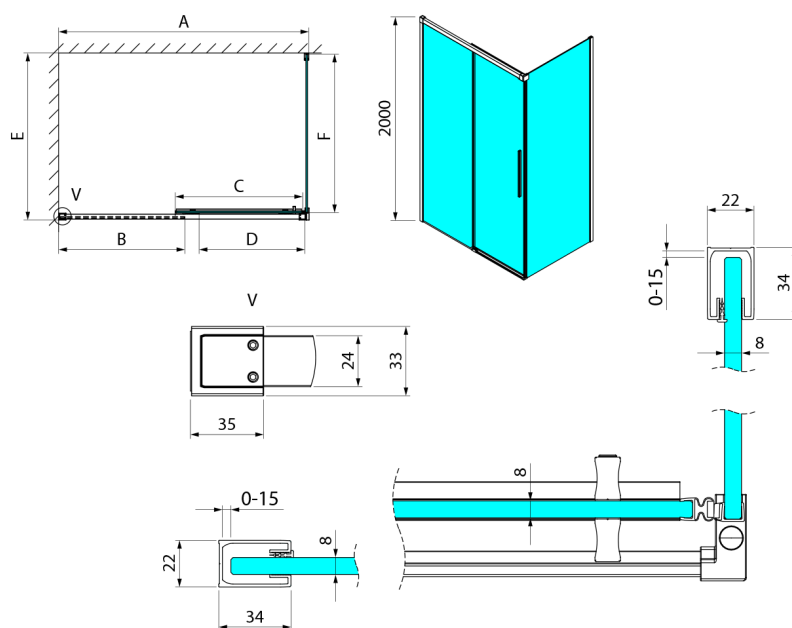

## LUXOR Rechteckige Duschkabine 1500x800mm L/P Variante

**Bestellcode:** GU1215CHGU5680CH

**Größe**

Breite: 1500 mm  
 Höhe: 2000 mm  
 Tiefe: 800 mm

**Eigenschaften**

Garantie: 3 Jahre

### Technisches Arbeitsblatt

MODEL	A	B	C	D
GU1210x	985-1000	475	514	400
GU1211x	1085-1100	525	564	450
GU1212x	1185-1200	575	614	500
GU1213x	1285-1300	625	664	550
GU1214x	1385-1400	675	714	600
GU1215x	1485-1500	725	764	650
x=B/G/CH				
	E	F		
GU5680x	785-800	750		
GU5690x	885-900	850		
GU5610x	985-1000	950		