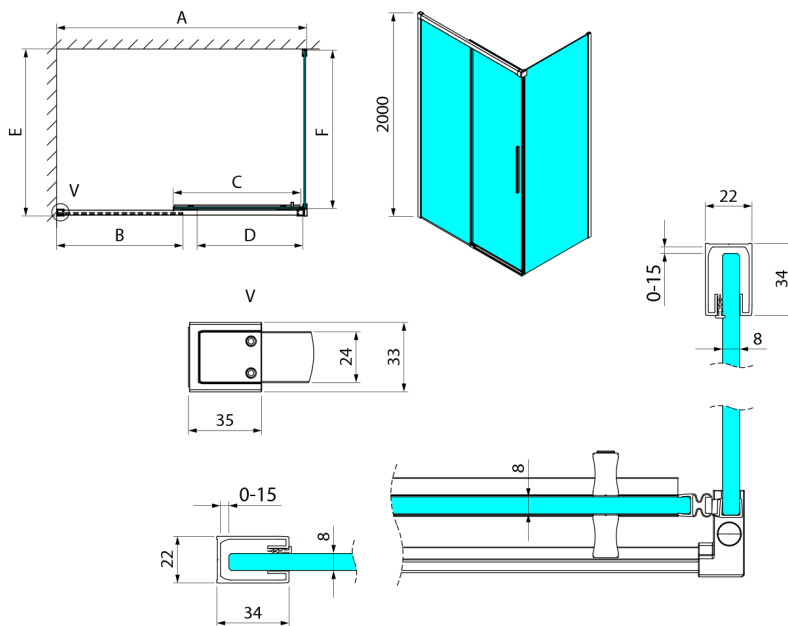

LUXOR Rechteckige Duschkabine 1400x1000mm L/P Variante

Bestellcode: GU1214CHGU5610CH

Größe

Breite: 1400 mm
 Höhe: 2000 mm
 Tiefe: 1000 mm

Eigenschaften

Garantie: 3 Jahre

Technisches Arbeitsblatt

MODEL	A	B	C	D
GU1210x	985-1000	475	514	400
GU1211x	1085-1100	525	564	450
GU1212x	1185-1200	575	614	500
GU1213x	1285-1300	625	664	550
GU1214x	1385-1400	675	714	600
GU1215x	1485-1500	725	764	650
x=B/G/CH				
	E	F		
GU5680x	785-800	750		
GU5690x	885-900	850		
GU5610x	985-1000	950		