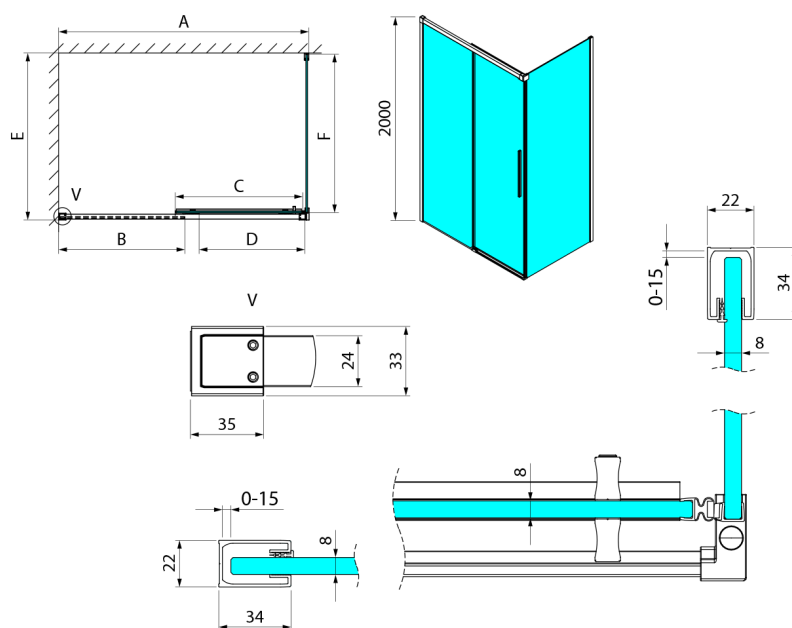

LUXOR Rechteckige Duschkabine 1400x900mm L/P Variante

Bestellcode: GU1214CHGU5690CH

Größe

Breite: 1400 mm
 Höhe: 2000 mm
 Tiefe: 900 mm

Eigenschaften

Garantie: 3 Jahre

Technisches Arbeitsblatt

MODEL	A	B	C	D
GU1210x	985-1000	475	514	400
GU1211x	1085-1100	525	564	450
GU1212x	1185-1200	575	614	500
GU1213x	1285-1300	625	664	550
GU1214x	1385-1400	675	714	600
GU1215x	1485-1500	725	764	650
x=B/G/CH				
	E	F		
GU5680x	785-800	750		
GU5690x	885-900	850		
GU5610x	985-1000	950		