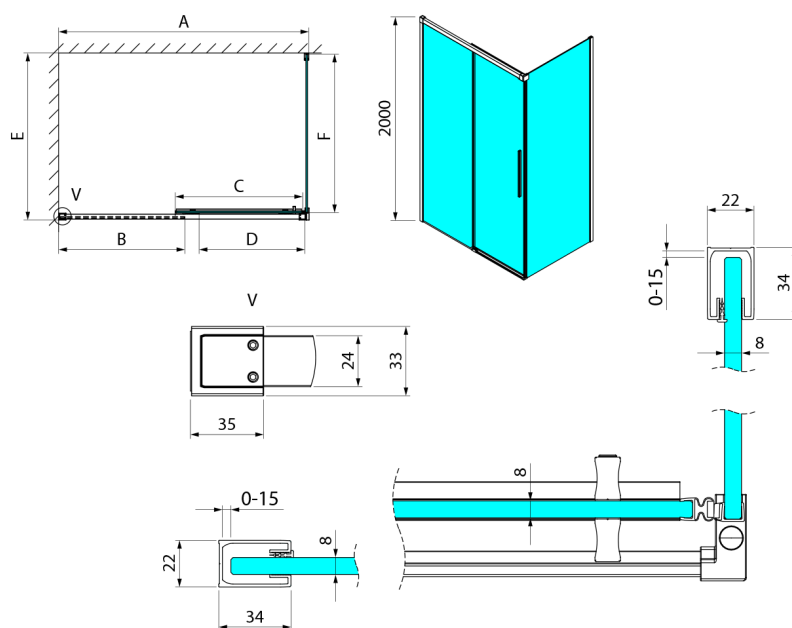

LUXOR Rechteckige Duschkabine 1300x1000mm L/P Variante

Bestellcode: GU1213CHGU5610CH

Größe

Breite: 1300 mm
 Höhe: 2000 mm
 Tiefe: 1000 mm

Eigenschaften

Garantie: 3 Jahre

Technisches Arbeitsblatt

MODEL	A	B	C	D
GU1210x	985-1000	475	514	400
GU1211x	1085-1100	525	564	450
GU1212x	1185-1200	575	614	500
GU1213x	1285-1300	625	664	550
GU1214x	1385-1400	675	714	600
GU1215x	1485-1500	725	764	650
x=B/G/CH				
	E	F		
GU5680x	785-800	750		
GU5690x	885-900	850		
GU5610x	985-1000	950		