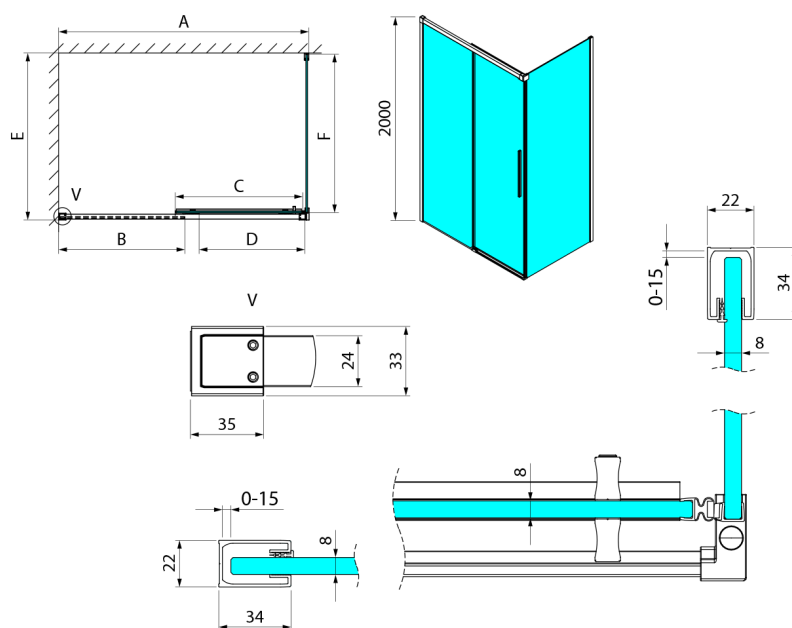

LUXOR Rechteckige Duschkabine 1300x900mm L/P Variante

Bestellcode: GU1213CHGU5690CH

Größe

Breite: 1300 mm
 Höhe: 2000 mm
 Tiefe: 900 mm

Eigenschaften

Garantie: 3 Jahre

Technisches Arbeitsblatt

| MODEL | A | B | C | D |
|----------|-----------|-----|-----|-----|
| GU1210x | 985-1000 | 475 | 514 | 400 |
| GU1211x | 1085-1100 | 525 | 564 | 450 |
| GU1212x | 1185-1200 | 575 | 614 | 500 |
| GU1213x | 1285-1300 | 625 | 664 | 550 |
| GU1214x | 1385-1400 | 675 | 714 | 600 |
| GU1215x | 1485-1500 | 725 | 764 | 650 |
| x=B/G/CH | | | | |
| | E | F | | |
| GU5680x | 785-800 | 750 | | |
| GU5690x | 885-900 | 850 | | |
| GU5610x | 985-1000 | 950 | | |