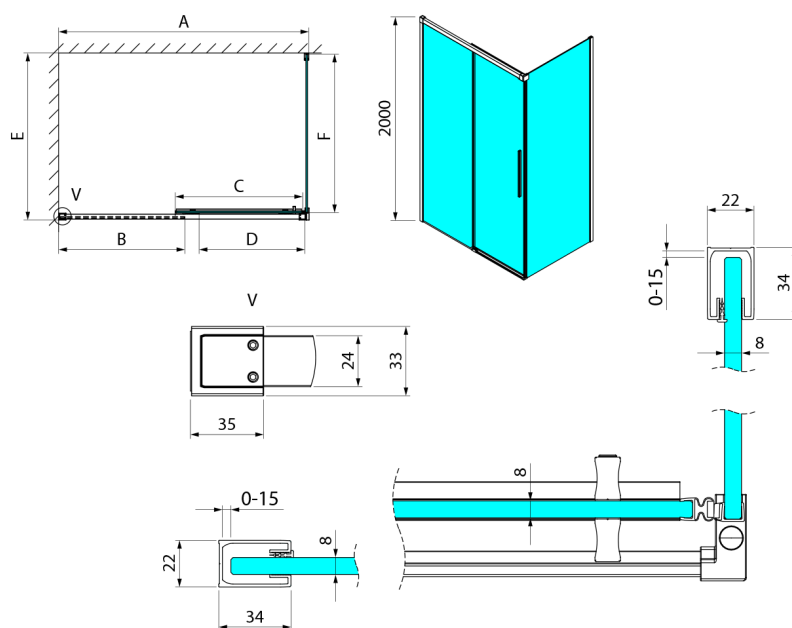

LUXOR Rechteckige Duschkabine 1300x800mm L/P Variante

Bestellcode: GU1213CHGU5680CH

Größe

Breite: 1300 mm
 Höhe: 2000 mm
 Tiefe: 800 mm

Eigenschaften

Garantie: 3 Jahre

Technisches Arbeitsblatt

MODEL	A	B	C	D
GU1210x	985-1000	475	514	400
GU1211x	1085-1100	525	564	450
GU1212x	1185-1200	575	614	500
GU1213x	1285-1300	625	664	550
GU1214x	1385-1400	675	714	600
GU1215x	1485-1500	725	764	650
x=B/G/CH				
	E	F		
GU5680x	785-800	750		
GU5690x	885-900	850		
GU5610x	985-1000	950		