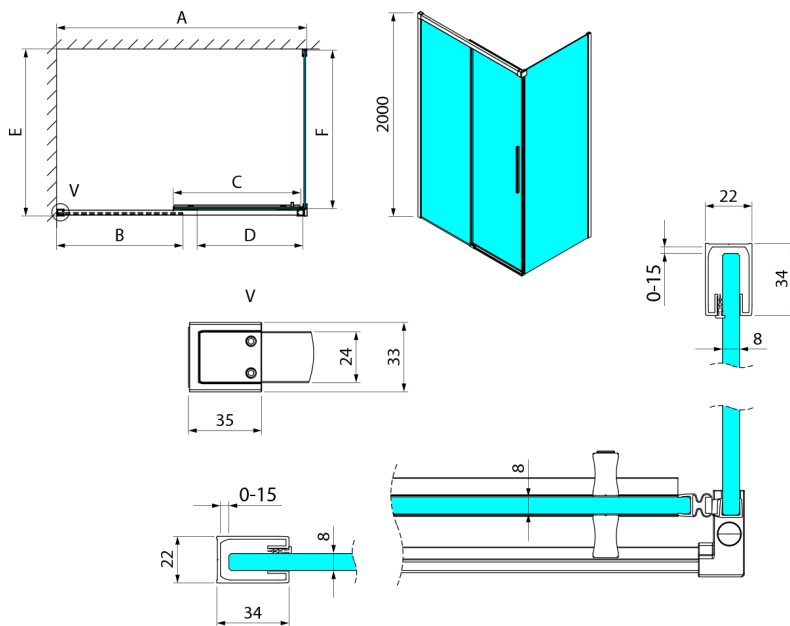

## LUXOR Rechteckige Duschkabine 1200x1000mm L/P Variante

**Bestellcode:** GU1212CHGU5610CH

**Größe**

Breite: 1200 mm  
 Höhe: 2000 mm  
 Tiefe: 1000 mm

**Eigenschaften**

Garantie: 3 Jahre

### Technisches Arbeitsblatt

MODEL	A	B	C	D
GU1210x	985-1000	475	514	400
GU1211x	1085-1100	525	564	450
GU1212x	1185-1200	575	614	500
GU1213x	1285-1300	625	664	550
GU1214x	1385-1400	675	714	600
GU1215x	1485-1500	725	764	650
x=B/G/CH				
	E	F		
GU5680x	785-800	750		
GU5690x	885-900	850		
GU5610x	985-1000	950		