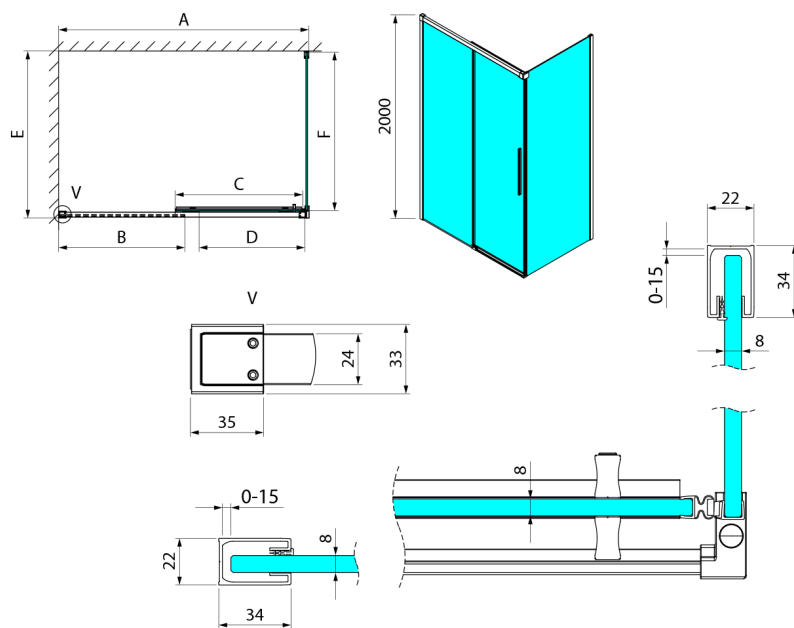

## LUXOR Rechteckige Duschkabine 1200x900mm L/P Variante

**Bestellcode:** GU1212CHGU5690CH

**Größe**

Breite: 1200 mm  
 Höhe: 2000 mm  
 Tiefe: 900 mm

**Eigenschaften**

Garantie: 3 Jahre

### Technisches Arbeitsblatt

MODEL	A	B	C	D
GU1210x	985-1000	475	514	400
GU1211x	1085-1100	525	564	450
GU1212x	1185-1200	575	614	500
GU1213x	1285-1300	625	664	550
GU1214x	1385-1400	675	714	600
GU1215x	1485-1500	725	764	650
x=B/G/CH				
	E	F		
GU5680x	785-800	750		
GU5690x	885-900	850		
GU5610x	985-1000	950		