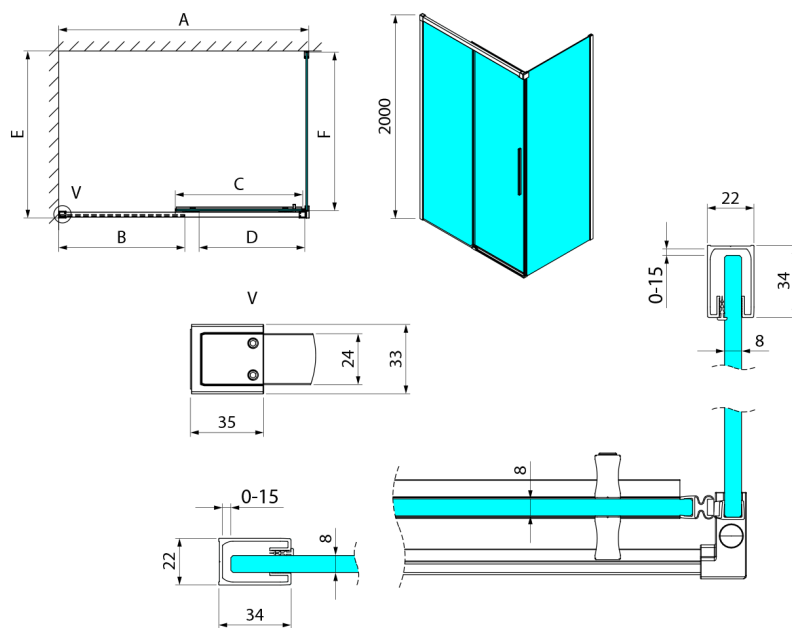

LUXOR Rechteckige Duschkabine 1200x800mm L/P Variante

Bestellcode: GU1212CHGU5680CH

Größe

Breite: 1200 mm
 Höhe: 2000 mm
 Tiefe: 800 mm

Eigenschaften

Garantie: 3 Jahre

Technisches Arbeitsblatt

MODEL	A	B	C	D
GU1210x	985-1000	475	514	400
GU1211x	1085-1100	525	564	450
GU1212x	1185-1200	575	614	500
GU1213x	1285-1300	625	664	550
GU1214x	1385-1400	675	714	600
GU1215x	1485-1500	725	764	650
x=B/G/CH				
	E	F		
GU5680x	785-800	750		
GU5690x	885-900	850		
GU5610x	985-1000	950		