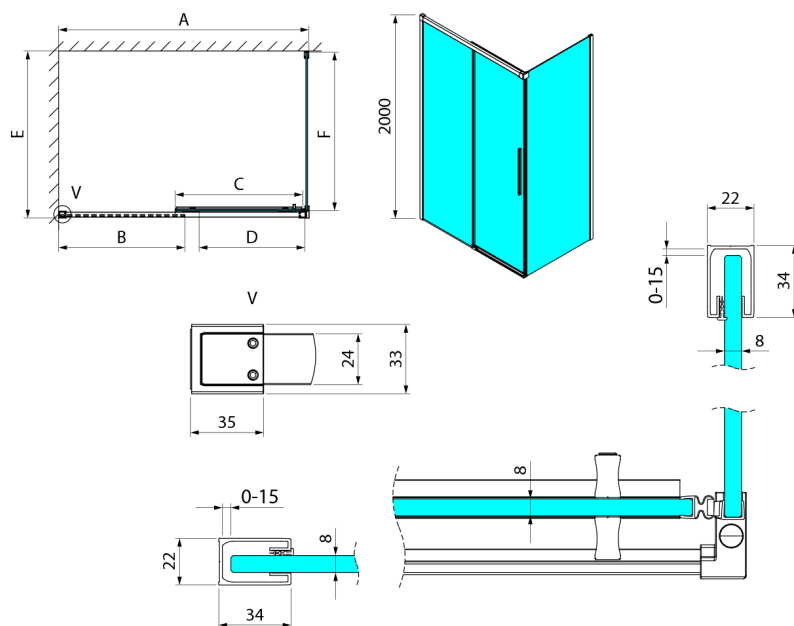

LUXOR Rechteckige Duschkabine 1100x1000mm L/P Variante

Bestellcode: GU1211CHGU5610CH

Größe

Breite: 1100 mm
 Höhe: 2000 mm
 Tiefe: 1000 mm

Eigenschaften

Garantie: 3 Jahre

Technisches Arbeitsblatt

MODEL	A	B	C	D
GU1210x	985-1000	475	514	400
GU1211x	1085-1100	525	564	450
GU1212x	1185-1200	575	614	500
GU1213x	1285-1300	625	664	550
GU1214x	1385-1400	675	714	600
GU1215x	1485-1500	725	764	650
x=B/G/CH				
	E	F		
GU5680x	785-800	750		
GU5690x	885-900	850		
GU5610x	985-1000	950		