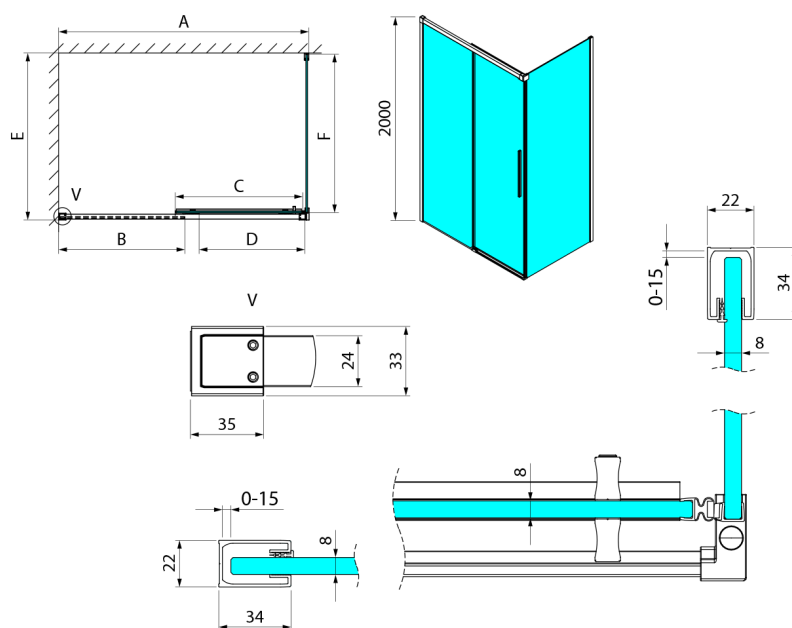

LUXOR Rechteckige Duschkabine 1100x900mm L/P Variante

Bestellcode: GU1211CHGU5690CH

Größe

Breite: 1100 mm
 Höhe: 2000 mm
 Tiefe: 900 mm

Eigenschaften

Garantie: 3 Jahre

Technisches Arbeitsblatt

MODEL	A	B	C	D
GU1210x	985-1000	475	514	400
GU1211x	1085-1100	525	564	450
GU1212x	1185-1200	575	614	500
GU1213x	1285-1300	625	664	550
GU1214x	1385-1400	675	714	600
GU1215x	1485-1500	725	764	650
x=B/G/CH				
	E	F		
GU5680x	785-800	750		
GU5690x	885-900	850		
GU5610x	985-1000	950		