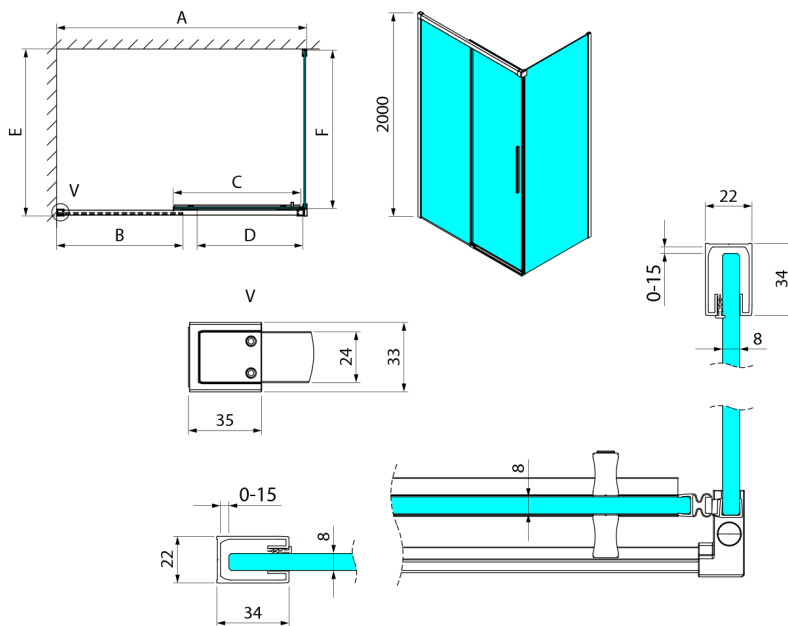

## LUXOR Rechteckige Duschkabine 1100x800mm L/P Variante

**Bestellcode:** GU1211CHGU5680CH

**Größe**

Breite: 1100 mm  
 Höhe: 2000 mm  
 Tiefe: 800 mm

**Eigenschaften**

Garantie: 3 Jahre

### Technisches Arbeitsblatt

MODEL	A	B	C	D
GU1210x	985-1000	475	514	400
GU1211x	1085-1100	525	564	450
GU1212x	1185-1200	575	614	500
GU1213x	1285-1300	625	664	550
GU1214x	1385-1400	675	714	600
GU1215x	1485-1500	725	764	650
x=B/G/CH				
	E	F		
GU5680x	785-800	750		
GU5690x	885-900	850		
GU5610x	985-1000	950		