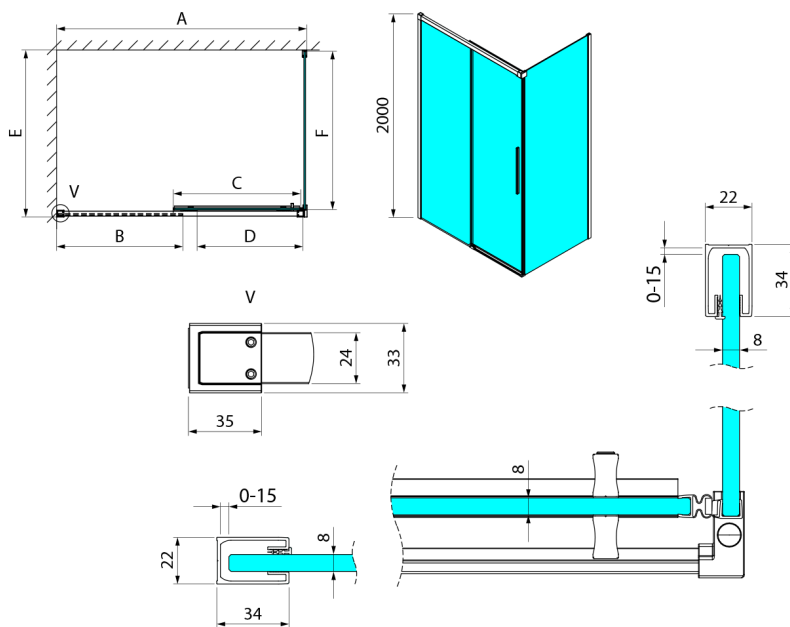

## LUXOR Quadratische Duschkabine 1000x1000mm L/P Variante

**Bestellcode:** GU1210CHGU5610CH

**Größe**

Breite: 1000 mm  
 Höhe: 2000 mm  
 Tiefe: 1000 mm

**Eigenschaften**

Garantie: 3 Jahre

### Technisches Arbeitsblatt

MODEL	A	B	C	D
GU1210x	985-1000	475	514	400
GU1211x	1085-1100	525	564	450
GU1212x	1185-1200	575	614	500
GU1213x	1285-1300	625	664	550
GU1214x	1385-1400	675	714	600
GU1215x	1485-1500	725	764	650
x=B/G/CH				
	E	F		
GU5680x	785-800	750		
GU5690x	885-900	850		
GU5610x	985-1000	950		