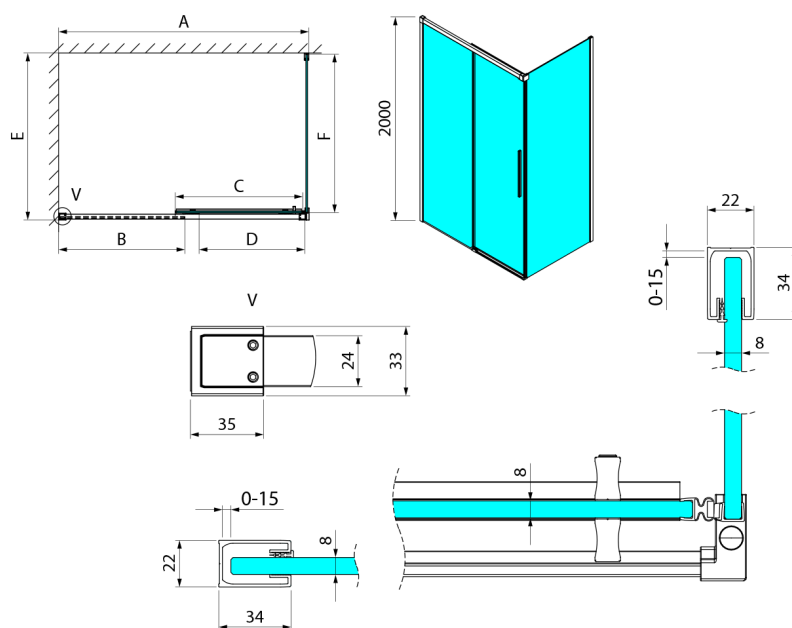

LUXOR Rechteckige Duschkabine 1000x900mm L/P Variante

Bestellcode: GU1210CHGU5690CH

Größe

Breite: 1000 mm
 Höhe: 2000 mm
 Tiefe: 900 mm

Eigenschaften

Garantie: 3 Jahre

Technisches Arbeitsblatt

MODEL	A	B	C	D
GU1210x	985-1000	475	514	400
GU1211x	1085-1100	525	564	450
GU1212x	1185-1200	575	614	500
GU1213x	1285-1300	625	664	550
GU1214x	1385-1400	675	714	600
GU1215x	1485-1500	725	764	650
x=B/G/CH				
	E	F		
GU5680x	785-800	750		
GU5690x	885-900	850		
GU5610x	985-1000	950		