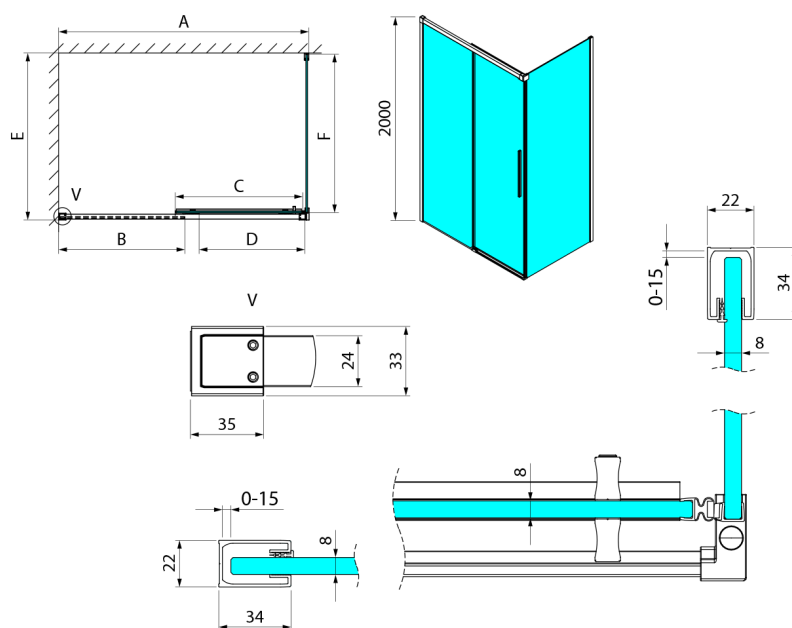

LUXOR Rechteckige Duschkabine 1000x800mm L/P Variante

Bestellcode: GU1210CHGU5680CH

Größe

Breite: 1000 mm
 Höhe: 2000 mm
 Tiefe: 800 mm

Eigenschaften

Garantie: 3 Jahre

Technisches Arbeitsblatt

MODEL	A	B	C	D
GU1210x	985-1000	475	514	400
GU1211x	1085-1100	525	564	450
GU1212x	1185-1200	575	614	500
GU1213x	1285-1300	625	664	550
GU1214x	1385-1400	675	714	600
GU1215x	1485-1500	725	764	650
x=B/G/CH				
	E	F		
GU5680x	785-800	750		
GU5690x	885-900	850		
GU5610x	985-1000	950		