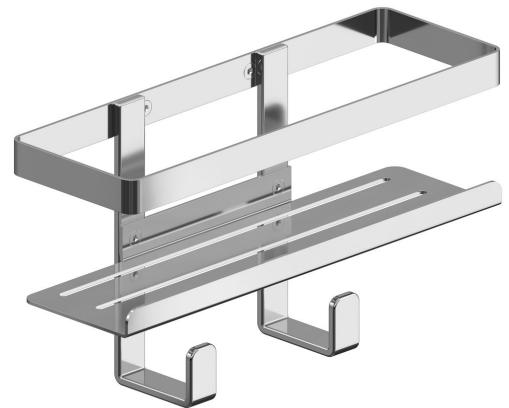

MYLINE Dusch Ablage, 241x30x111mm, polierter Edelstahl

Bestellcode: 105T10100

Größe

Länge: 288 mm

Breite: 288 mm

Höhe: 164 mm

Tiefe: 95 mm

Eigenschaften

Farbe: Chrom

Material: Edelstahl

Garantie: 2 Jahre

Technisches Arbeitsblatt