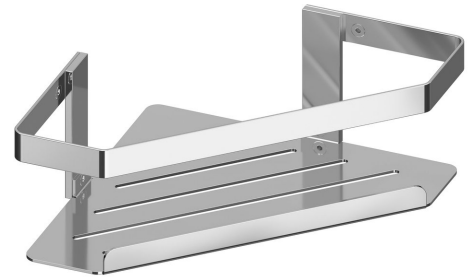

MYLINE Eckregal, 214x90x214mm, polierter Edelstahl

Bestellcode: 105T12100

Größe

Länge: 214 mm

Breite: 214 mm

Höhe: 90 mm

Tiefe: 214 mm

Eigenschaften

Farbe: Chrom

Material: Edelstahl

Garantie: 2 Jahre

Technisches Arbeitsblatt