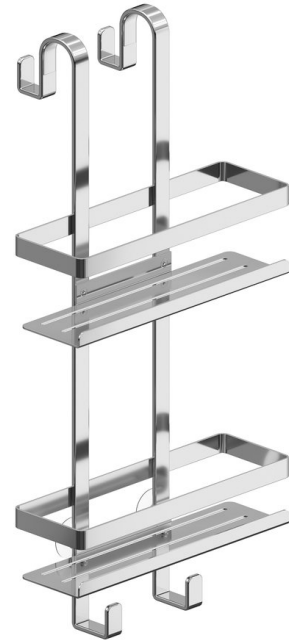

MYLINE Wand-Ablage, Eckig, 288x605x168mm, polierter Edelstahl

Bestellcode: 105T14100

Größe

Länge: 288 mm

Breite: 288 mm

Höhe: 605 mm

Tiefe: 168 mm

Eigenschaften

Farbe: Chrom

Material: Edelstahl

Garantie: 2 Jahre

Technisches Arbeitsblatt