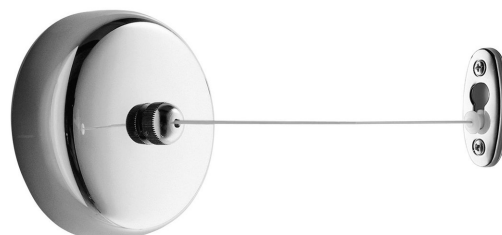

## Ausziehbare Wäscheschnur, 2700 mm, polierter Edelstahl

Bestellcode: 2450

### Eigenschaften

Farbe: Edelstahl poliert

Material: Edelstahl

Garantie: 2 Jahre