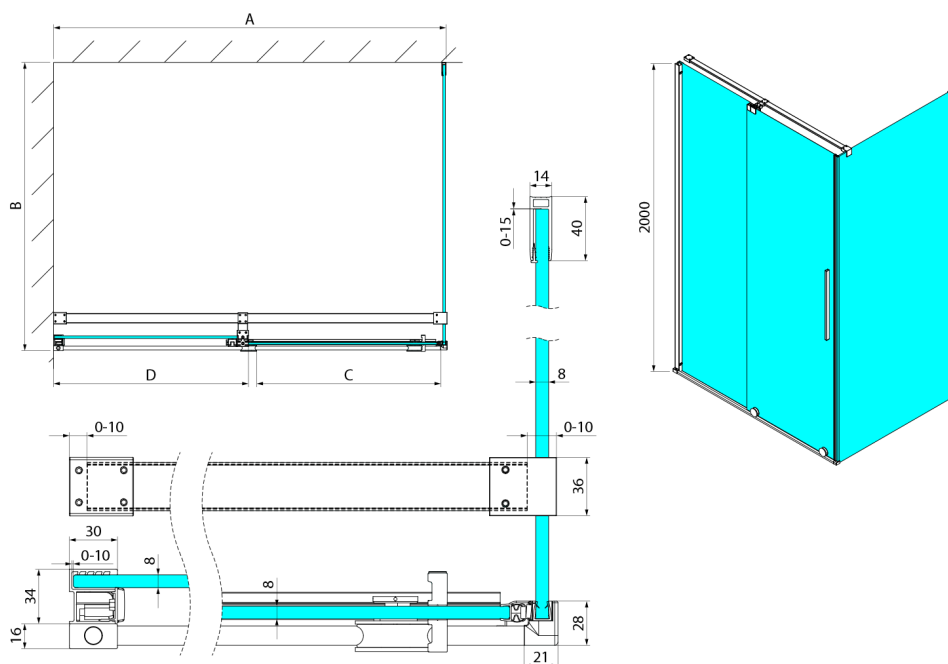

SPIRIT BLACK Rechteckige Duschkabine 1600x1000mm L/P Variante

Bestellcode: GI1016BGI3510B

Größe

Breite: 1600 mm
 Höhe: 2000 mm
 Tiefe: 1000 mm

Eigenschaften

Garantie: 2 Jahre

Technisches Arbeitsblatt

Model	A	C	D
GI1010	990-1008	380	494
GI1011	1090-1108	430	544
GI1012	1190-1208	480	594
GI1013	1290-1308	530	644
GI1014	1390-1408	580	694
GI1015	1490-1508	630	744
GI1016	1590-1608	680	794
	B		
GI3580	785-800		
GI3590	885-900		
GI3510	985-1000		