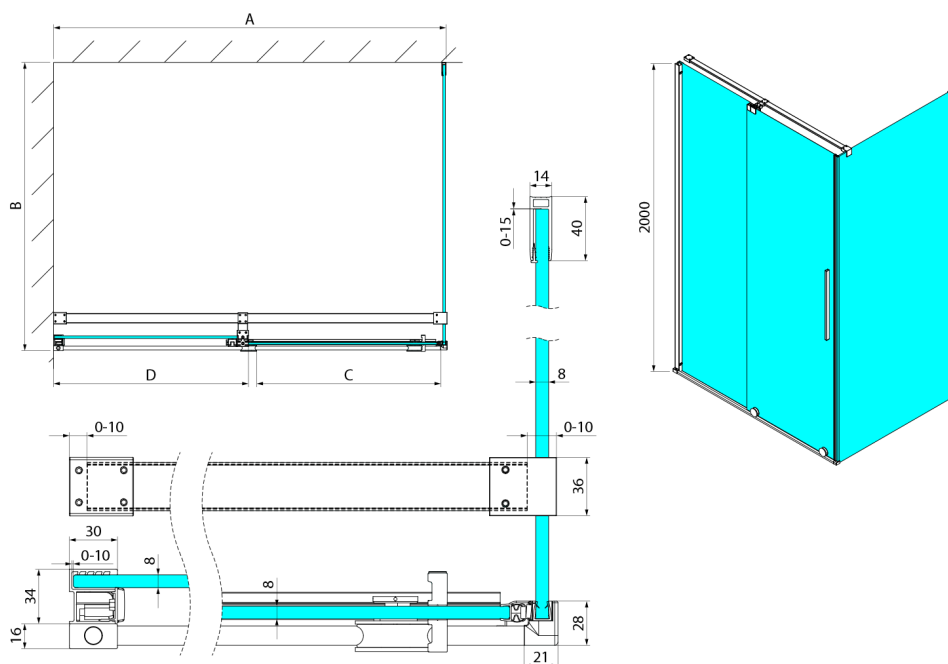

SPIRIT BLACK Rechteckige Duschkabine 1500x1000mm L/P Variante

Bestellcode: GI1015BGI3510B

Größe

Breite: 1500 mm
 Höhe: 2000 mm
 Tiefe: 1000 mm

Eigenschaften

Garantie: 2 Jahre

Technisches Arbeitsblatt

Model	A	C	D
GI1010	990-1008	380	494
GI1011	1090-1108	430	544
GI1012	1190-1208	480	594
GI1013	1290-1308	530	644
GI1014	1390-1408	580	694
GI1015	1490-1508	630	744
GI1016	1590-1608	680	794
	B		
GI3580	785-800		
GI3590	885-900		
GI3510	985-1000		