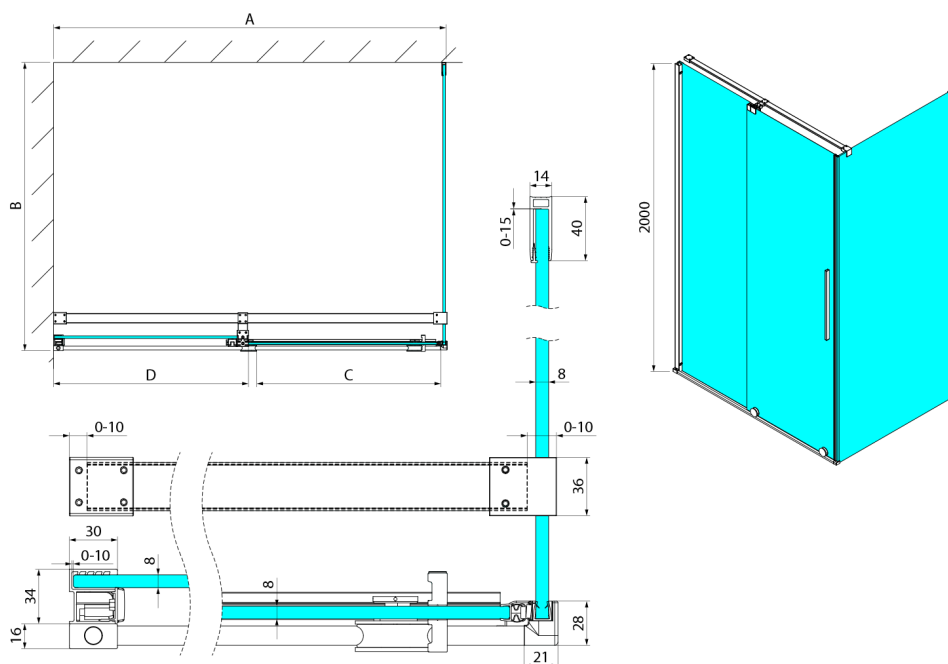

SPIRIT BLACK Rechteckige Duschkabine 1500x900mm L/P Variante

Bestellcode: GI1015BGI3590B

Größe

Breite: 1500 mm
 Höhe: 2000 mm
 Tiefe: 900 mm

Eigenschaften

Garantie: 2 Jahre

Technisches Arbeitsblatt

Model	A	C	D
GI1010	990-1008	380	494
GI1011	1090-1108	430	544
GI1012	1190-1208	480	594
GI1013	1290-1308	530	644
GI1014	1390-1408	580	694
GI1015	1490-1508	630	744
GI1016	1590-1608	680	794
	B		
GI3580	785-800		
GI3590	885-900		
GI3510	985-1000		