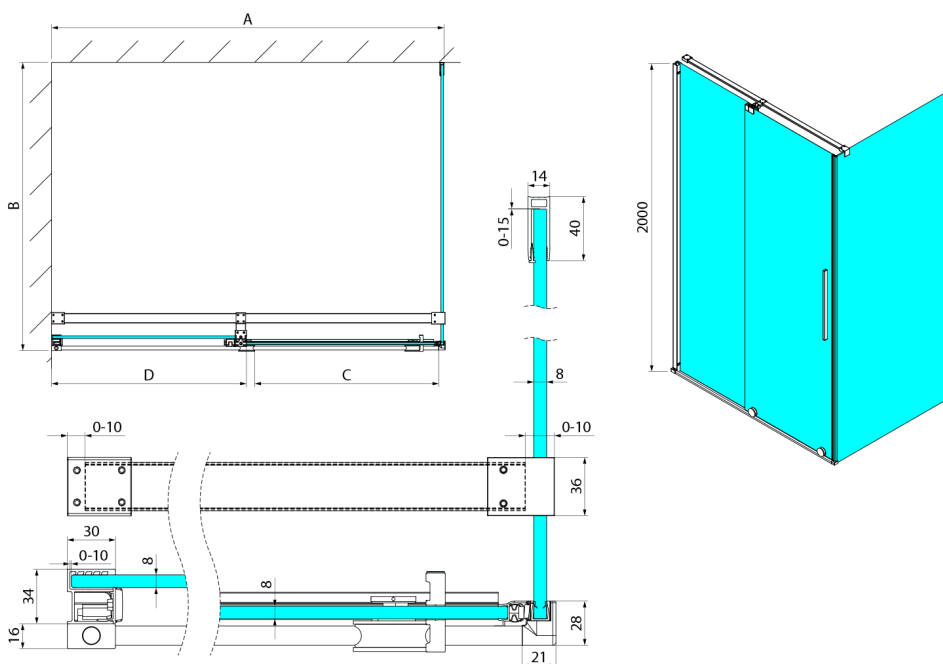

SPIRIT BLACK Rechteckige Duschkabine 1500x800mm L/P Variante

Bestellcode: GI1015BGI3580B

Größe

Breite: 1500 mm
 Höhe: 2000 mm
 Tiefe: 800 mm

Eigenschaften

Garantie: 2 Jahre

Technisches Arbeitsblatt

Model	A	C	D
GI1010	990-1008	380	494
GI1011	1090-1108	430	544
GI1012	1190-1208	480	594
GI1013	1290-1308	530	644
GI1014	1390-1408	580	694
GI1015	1490-1508	630	744
GI1016	1590-1608	680	794
	B		
GI3580	785-800		
GI3590	885-900		
GI3510	985-1000		