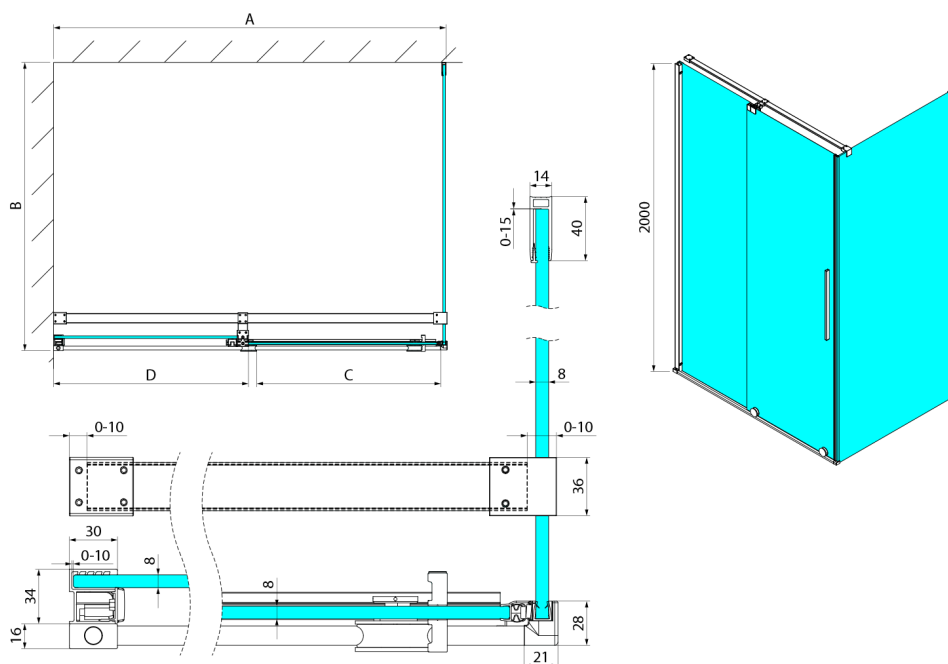

SPIRIT BLACK Rechteckige Duschkabine 1400x1000mm L/P Variante

Bestellcode: GI1014BGI3510B

Größe

Breite: 1400 mm
 Höhe: 2000 mm
 Tiefe: 1000 mm

Eigenschaften

Garantie: 2 Jahre

Technisches Arbeitsblatt

Model	A	C	D
GI1010	990-1008	380	494
GI1011	1090-1108	430	544
GI1012	1190-1208	480	594
GI1013	1290-1308	530	644
GI1014	1390-1408	580	694
GI1015	1490-1508	630	744
GI1016	1590-1608	680	794
	B		
GI3580	785-800		
GI3590	885-900		
GI3510	985-1000		