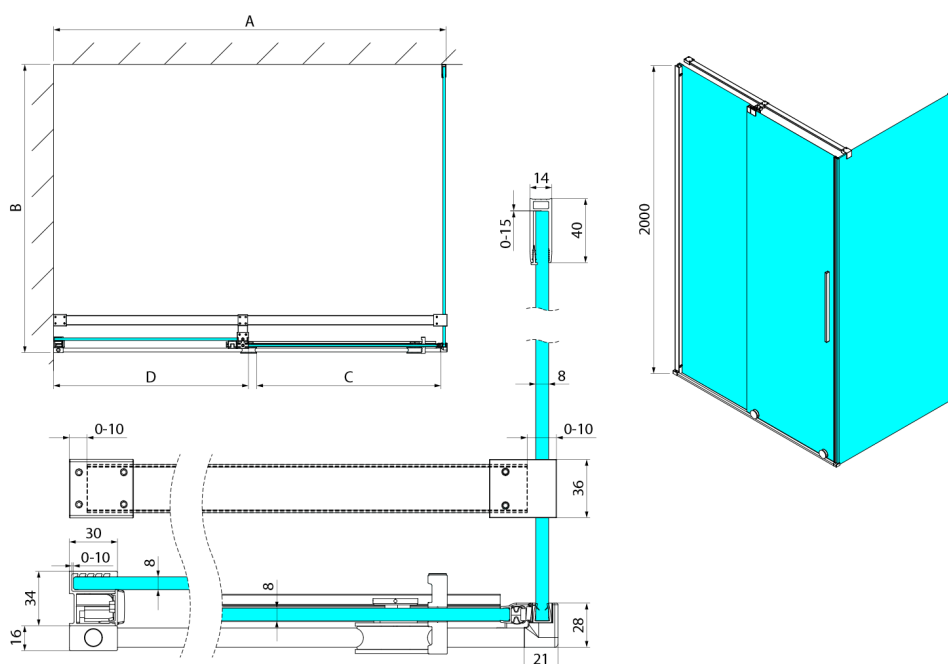

SPIRIT BLACK Rechteckige Duschkabine 1400x900mm L/P Variante

Bestellcode: GI1014BGI3590B

Größe

Breite: 1400 mm
 Höhe: 2000 mm
 Tiefe: 900 mm

Eigenschaften

Garantie: 2 Jahre

Technisches Arbeitsblatt

Model	A	C	D
GI1010	990-1008	380	494
GI1011	1090-1108	430	544
GI1012	1190-1208	480	594
GI1013	1290-1308	530	644
GI1014	1390-1408	580	694
GI1015	1490-1508	630	744
GI1016	1590-1608	680	794
	B		
GI3580	785-800		
GI3590	885-900		
GI3510	985-1000		