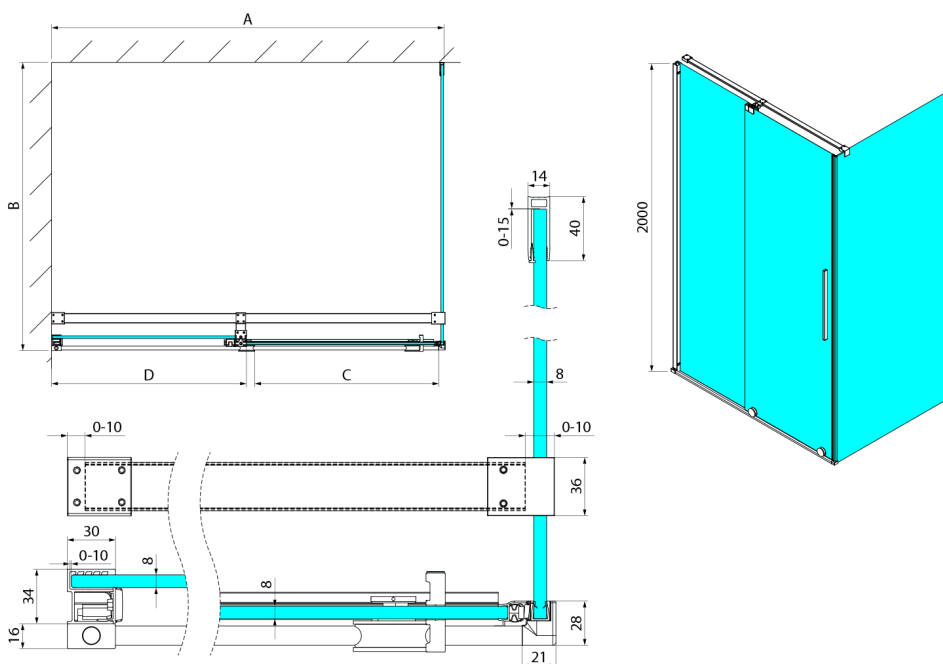

## SPIRIT BLACK Rechteckige Duschkabine 1300x900mm L/P Variante

**Bestellcode:** GI1013BGI3590B

**Größe**

Breite: 1300 mm  
 Höhe: 2000 mm  
 Tiefe: 900 mm

**Eigenschaften**

Garantie: 2 Jahre

### Technisches Arbeitsblatt

Model	A	C	D
GI1010	990-1008	380	494
GI1011	1090-1108	430	544
GI1012	1190-1208	480	594
GI1013	1290-1308	530	644
GI1014	1390-1408	580	694
GI1015	1490-1508	630	744
GI1016	1590-1608	680	794
	B		
GI3580	785-800		
GI3590	885-900		
GI3510	985-1000		