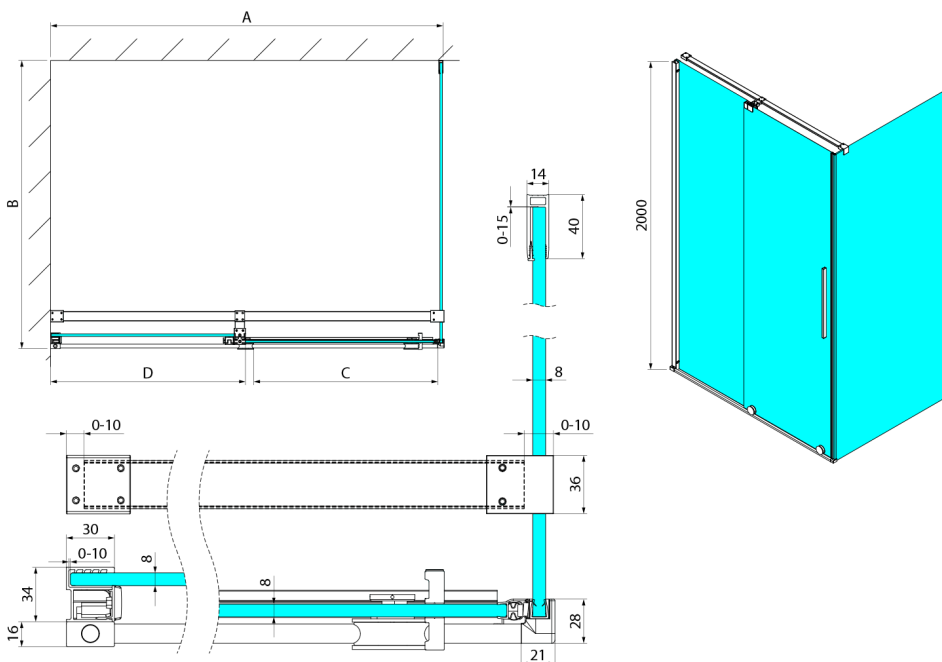

## SPIRIT BLACK Rechteckige Duschkabine 1000x900mm L/P Variante

**Bestellcode:** GI1010BGI3590B

**Größe**

Breite: 1000 mm  
 Höhe: 2000 mm  
 Tiefe: 900 mm

**Eigenschaften**

Garantie: 2 Jahre

### Technisches Arbeitsblatt

Model	A	C	D
GI1010	990-1008	380	494
GI1011	1090-1108	430	544
GI1012	1190-1208	480	594
GI1013	1290-1308	530	644
GI1014	1390-1408	580	694
GI1015	1490-1508	630	744
GI1016	1590-1608	680	794
	B		
GI3580	785-800		
GI3590	885-900		
GI3510	985-1000		