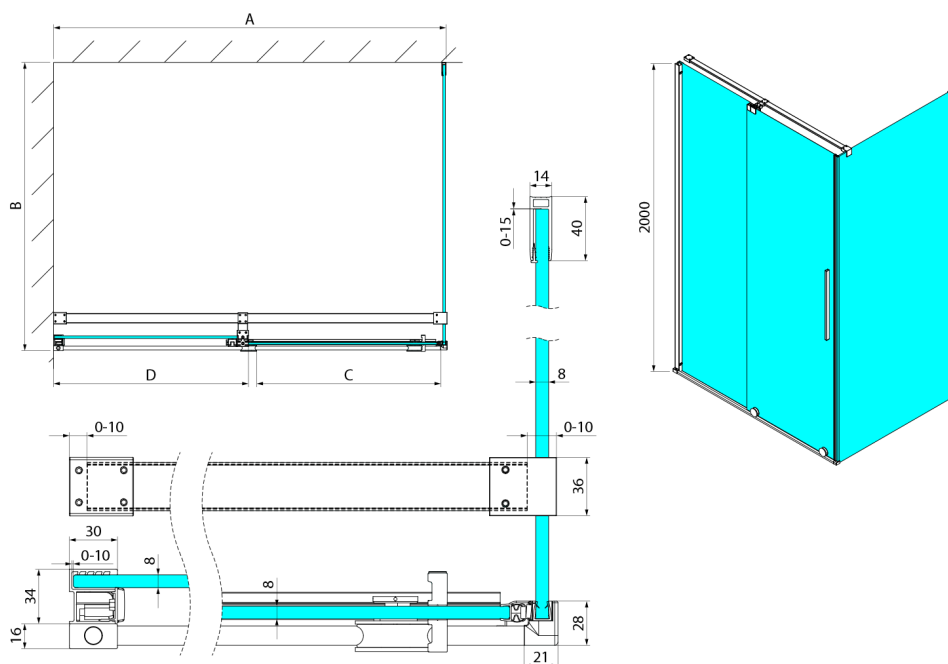

## SPIRIT Rechteckige Duschkabine 1600x1000mm L/P Variante

**Bestellcode:** GI1016GI3510

**Größe**

Breite: 1600 mm  
 Höhe: 2000 mm  
 Tiefe: 1000 mm

**Eigenschaften**

Garantie: 2 Jahre

### Technisches Arbeitsblatt

Model	A	C	D
GI1010	990-1008	380	494
GI1011	1090-1108	430	544
GI1012	1190-1208	480	594
GI1013	1290-1308	530	644
GI1014	1390-1408	580	694
GI1015	1490-1508	630	744
GI1016	1590-1608	680	794
	B		
GI3580	785-800		
GI3590	885-900		
GI3510	985-1000		