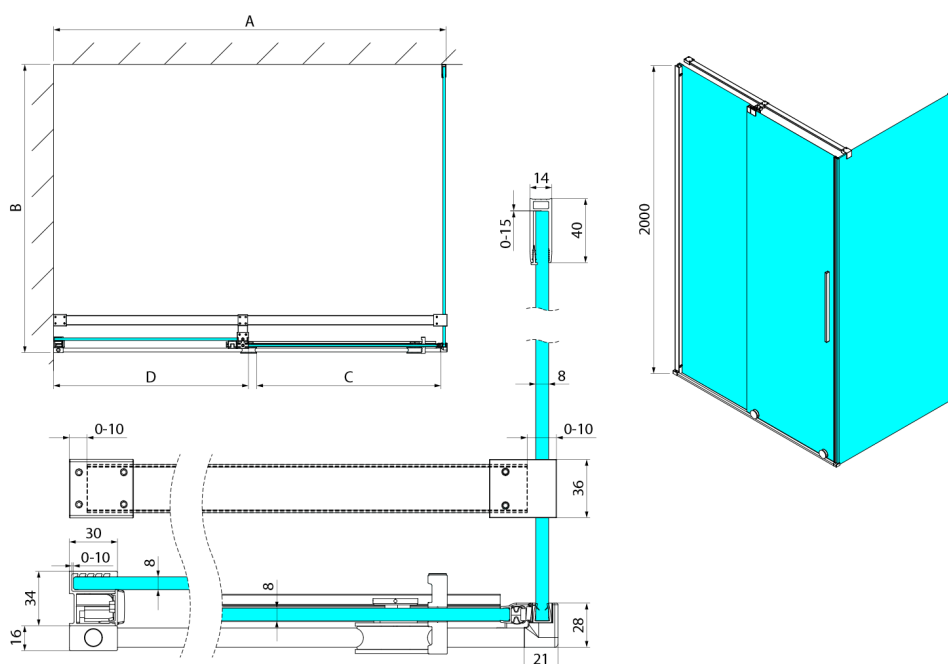

SPiRiT Rechteckige Duschkabine 1500x1000mm L/P Variante

Bestellcode: GI1015GI3510

Größe

Breite: 1500 mm
 Höhe: 2000 mm
 Tiefe: 1000 mm

Eigenschaften

Garantie: 2 Jahre

Technisches Arbeitsblatt

Model	A	C	D
GI1010	990-1008	380	494
GI1011	1090-1108	430	544
GI1012	1190-1208	480	594
GI1013	1290-1308	530	644
GI1014	1390-1408	580	694
GI1015	1490-1508	630	744
GI1016	1590-1608	680	794
	B		
GI3580	785-800		
GI3590	885-900		
GI3510	985-1000		