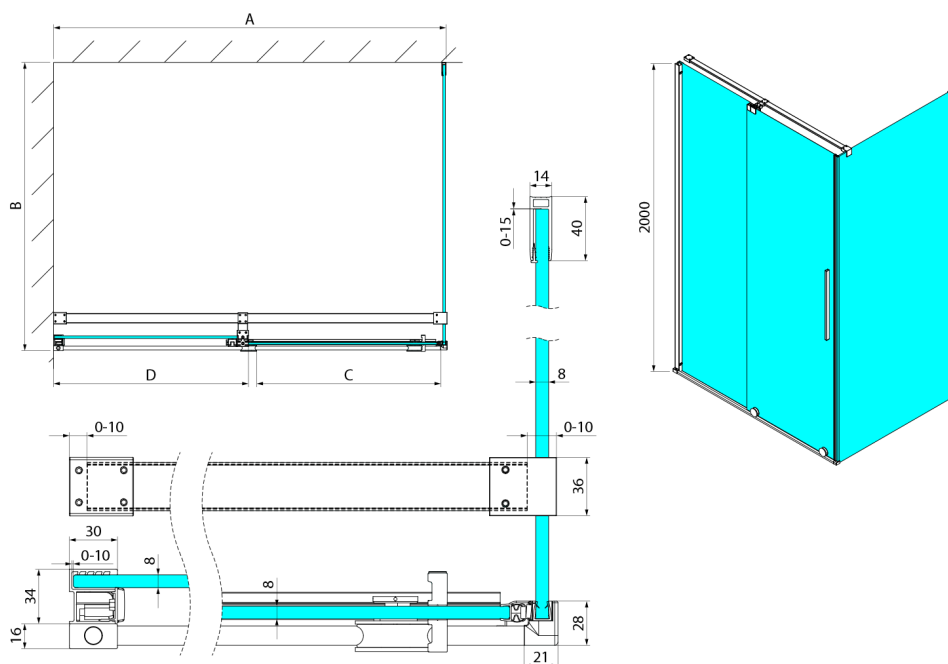

SPIRIT Rechteckige Duschkabine 1400x1000mm L/P Variante

Bestellcode: GI1014GI3510

Größe

Breite: 1400 mm
 Höhe: 2000 mm
 Tiefe: 1000 mm

Eigenschaften

Garantie: 2 Jahre

Technisches Arbeitsblatt

Model	A	C	D
GI1010	990-1008	380	494
GI1011	1090-1108	430	544
GI1012	1190-1208	480	594
GI1013	1290-1308	530	644
GI1014	1390-1408	580	694
GI1015	1490-1508	630	744
GI1016	1590-1608	680	794
	B		
GI3580	785-800		
GI3590	885-900		
GI3510	985-1000		