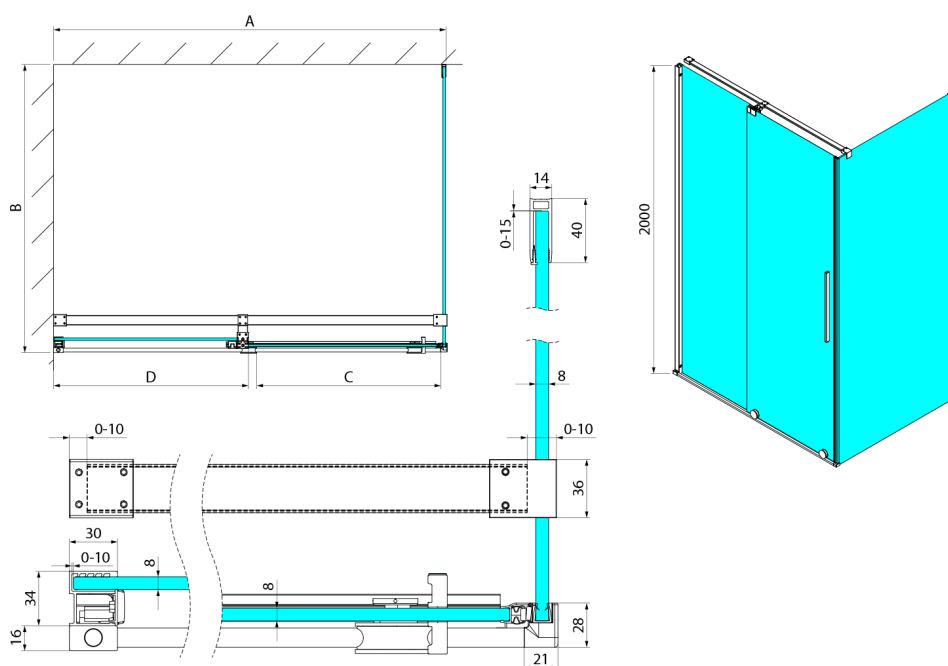

SPiRiT Rechteckige Duschkabine 1300x800mm L/P Variante

Bestellcode: GI1013GI3580

Größe

Breite: 1300 mm
 Höhe: 2000 mm
 Tiefe: 800 mm

Eigenschaften

Garantie: 2 Jahre

Technisches Arbeitsblatt

Model	A	C	D
GI1010	990-1008	380	494
GI1011	1090-1108	430	544
GI1012	1190-1208	480	594
GI1013	1290-1308	530	644
GI1014	1390-1408	580	694
GI1015	1490-1508	630	744
GI1016	1590-1608	680	794
	B		
GI3580	785-800		
GI3590	885-900		
GI3510	985-1000		