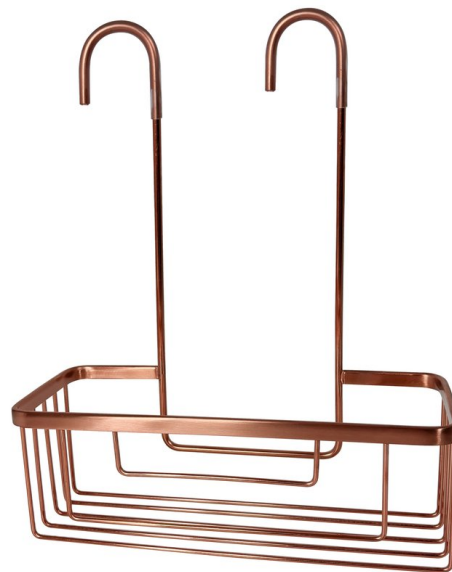

SMART Duschablage hängend, für Armatur, 300x375x120 mm, Kupfer matt

Bestellcode: 248982

Größe

Breite: 300 mm

Höhe: 375 mm

Tiefe: 120 mm

Eigenschaften

Farbe: Kupfer matt

Material: Edelstahl

Garantie: 2 Jahre