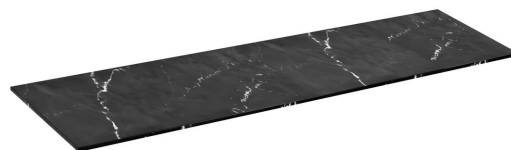

LOREA Rockstone Platte 191x1,2x52,5cm, black attica

Bestellcode: LE190-0598

Größe

Breite: 1910 mm

Höhe: 12 mm

Tiefe: 525 mm

Eigenschaften

Farbe: Schwarz mat