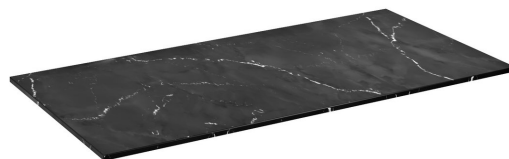

LOREA Rockstone Platte 111x1,2x52,5cm, black attica

Bestellcode: LE110-0598

Größe

Breite: 1110 mm

Höhe: 12 mm

Tiefe: 525 mm

Eigenschaften

Farbe: Schwarz mat