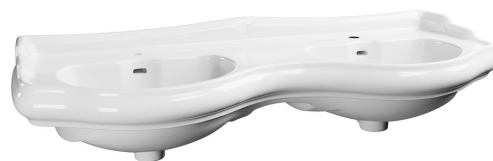

RETRO Keramik-Doppelwaschtisch 120cm, weiß

Bestellcode: 104801

Größe

Breite: 1200 mm

Tiefe: 505 mm

Eigenschaften

Farbe: Weiß

Material: Keramik

Garantie: 2 Jahre