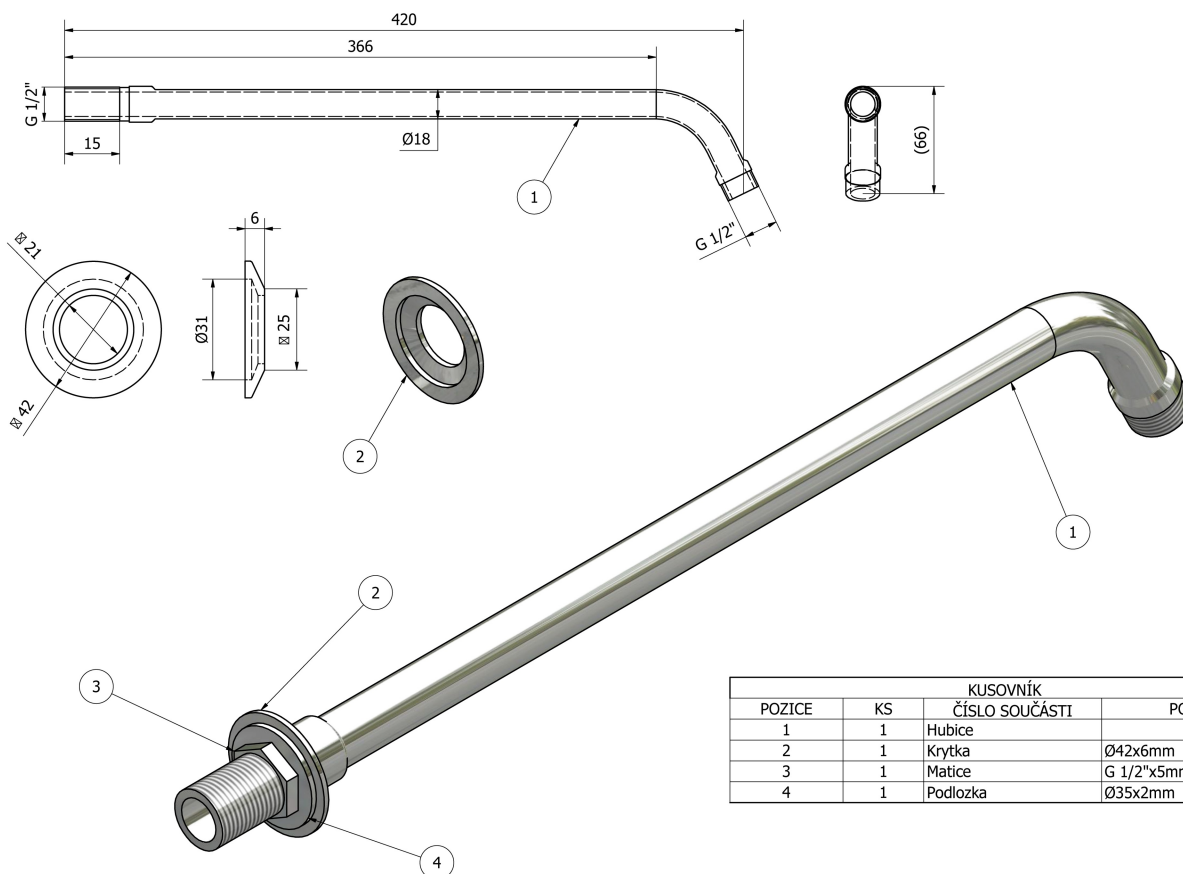

Duscharm rund, 405mm, Chrom

Bestellcode: T04

Grundinformation

Marke: Aqualine

Größe

Länge: 405 mm

Tiefe: 405 mm

Eigenschaften

Farbe: Chrom

Material: Messing

Form: Rund

Installation: Wand

Gewicht / Stück: 0.31 kg

Verpackung: 1 Stück

Garantie: 2 Jahre

Technisches Arbeitsblatt

KUSOVNÍK			
POZICE	KS	ČÍSLO SOUČÁSTI	POPIS
1	1	Hubice	
2	1	Krytka	Ø42x6mm
3	1	Matice	G 1/2"x5mm
4	1	Podložka	Ø35x2mm