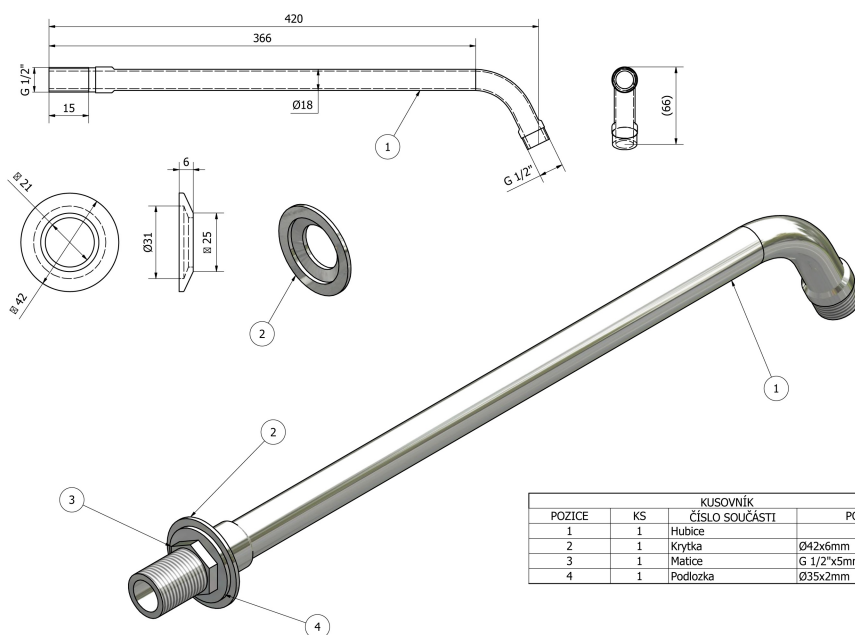

Duscharm rund, 405mm, Chrom

Bestellcode: T04

Größe

Länge: 405 mm

Tiefe: 405 mm

Eigenschaften

Farbe: Chrom

Material: Messing

Garantie: 2 Jahre

Technisches Arbeitsblatt

KUSOVNÍK			
POZICE	KS	ČÍSLO SOUČÁSTI	POPIS
1	1	Hubice	
2	1	Krytka	Ø42x6mm
3	1	Matice	G 1/2"x5mm
4	1	Podložka	Ø35x2mm