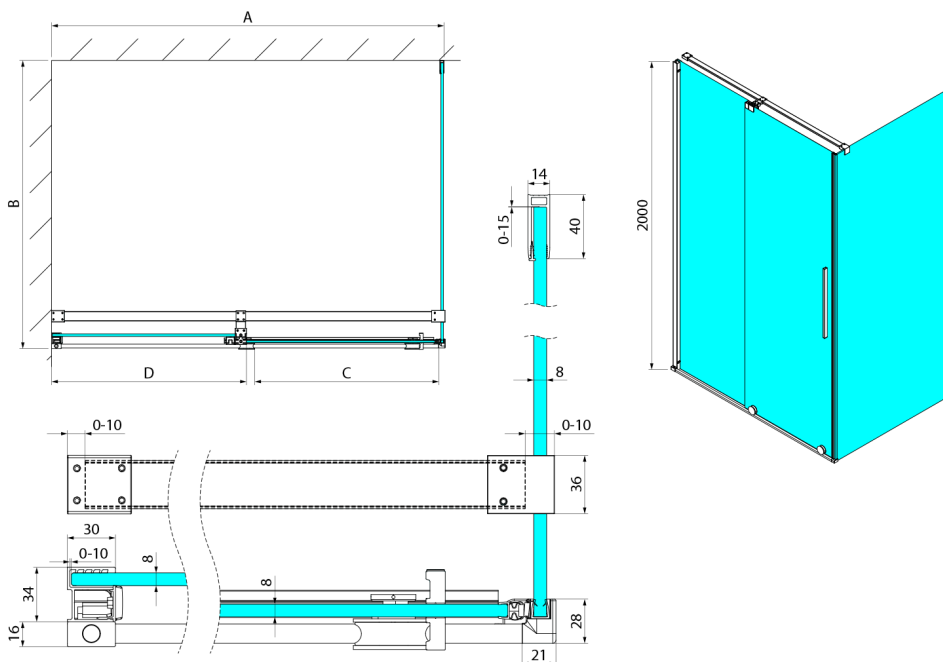

SPIRIT BLACK Seitenwand 1000mm, Klarglas

Bestellcode: GI3510B

Größe

Höhe: 2000 mm

Tiefe: 1000 mm

Eigenschaften

Garantie: 2 Jahre

Technisches Arbeitsblatt

Model	A	C	D
GI1010	990-1008	380	494
GI1011	1090-1108	430	544
GI1012	1190-1208	480	594
GI1013	1290-1308	530	644
GI1014	1390-1408	580	694
GI1015	1490-1508	630	744
GI1016	1590-1608	680	794
	B		
GI3580	785-800		
GI3590	885-900		
GI3510	985-1000		