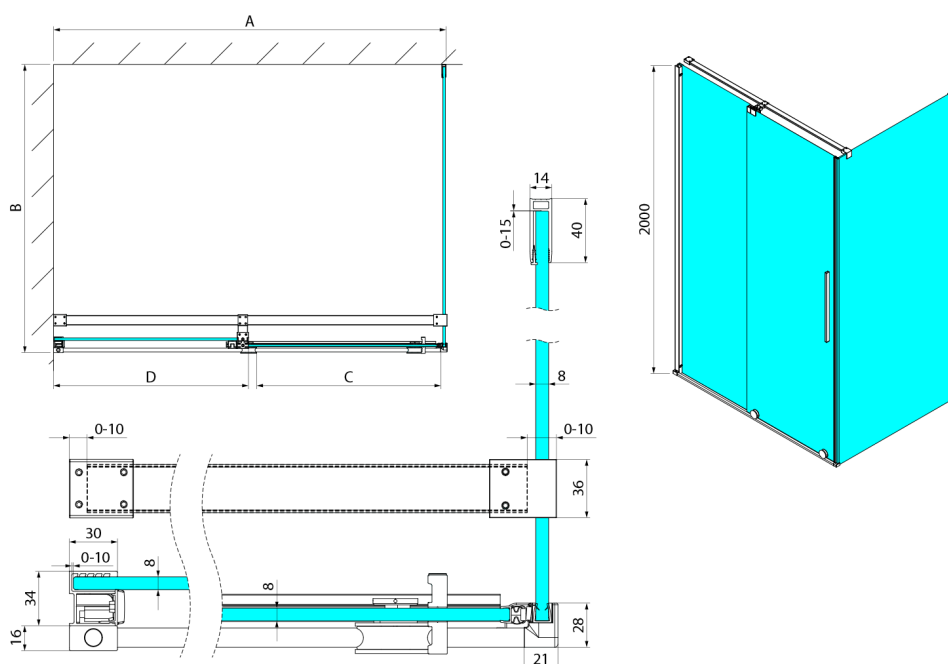

SPIRIT BLACK Seitenwand 900mm, Klarglas

Bestellcode: GI3590B

Größe

Höhe: 2000 mm

Tiefe: 900 mm

Eigenschaften

Garantie: 2 Jahre

Technisches Arbeitsblatt

Model	A	C	D
GI1010	990-1008	380	494
GI1011	1090-1108	430	544
GI1012	1190-1208	480	594
GI1013	1290-1308	530	644
GI1014	1390-1408	580	694
GI1015	1490-1508	630	744
GI1016	1590-1608	680	794
	B		
GI3580	785-800		
GI3590	885-900		
GI3510	985-1000		