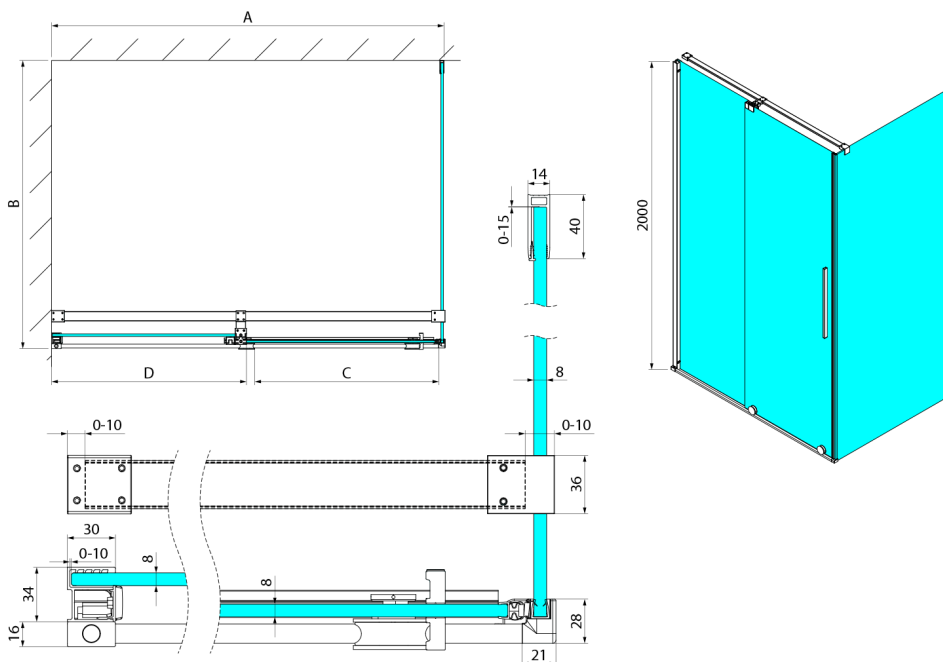

SPIRIT BLACK Seitenwand 800mm, Klarglas

Bestellcode: GI3580B

Größe

Höhe: 2000 mm

Tiefe: 800 mm

Eigenschaften

Garantie: 2 Jahre

Technisches Arbeitsblatt

Model	A	C	D
GI1010	990-1008	380	494
GI1011	1090-1108	430	544
GI1012	1190-1208	480	594
GI1013	1290-1308	530	644
GI1014	1390-1408	580	694
GI1015	1490-1508	630	744
GI1016	1590-1608	680	794
	B		
GI3580	785-800		
GI3590	885-900		
GI3510	985-1000		