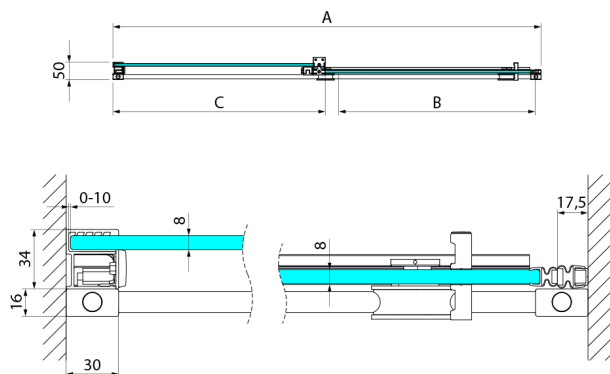

SPIRIT BLACK Duschtür 1600mm, Klarglas

Bestellcode: GI1016B

Größe

Breite: 1600 mm

Höhe: 2000 mm

Eigenschaften

Garantie: 2 Jahre

Technisches Arbeitsblatt

Model	A	B	C
GI1010	980-1010	380	494
GI1011	1080-1110	430	544
GI1012	1180-1210	480	594
GI1013	1280-1310	530	644
GI1014	1380-1410	580	694
GI1015	1480-1510	630	744
GI1016	1580-1610	680	794

Model	A	C	D
GI1010	990-1008	380	494
GI1011	1090-1108	430	544
GI1012	1190-1208	480	594
GI1013	1290-1308	530	644
GI1014	1390-1408	580	694
GI1015	1490-1508	630	744
GI1016	1590-1608	680	794
	B		
GI3580	785-800		
GI3590	885-900		
GI3510	985-1000		

Model	A MAX	B MIN	C
GI1010	982	543	494
GI1011	1082	593	544
GI1012	1182	643	594
GI1013	1282	693	644
GI1014	1382	743	694
GI1015	1482	793	744
GI1016	1582	843	794