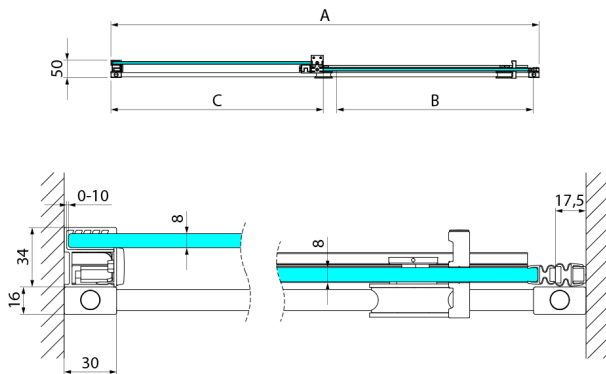

SPIRIT BLACK Duschtür 1500mm, Klarglas

Bestellcode: GI1015B

Größe

Breite: 1500 mm
Höhe: 2000 mm

Eigenschaften

Garantie: 2 Jahre

Technisches Arbeitsblatt

Model	A	B	C
GI1010	980-1010	380	494
GI1011	1080-1110	430	544
GI1012	1180-1210	480	594
GI1013	1280-1310	530	644
GI1014	1380-1410	580	694
GI1015	1480-1510	630	744
GI1016	1580-1610	680	794

Model	A	C	D
GI1010	990-1008	380	494
GI1011	1090-1108	430	544
GI1012	1190-1208	480	594
GI1013	1290-1308	530	644
GI1014	1390-1408	580	694
GI1015	1490-1508	630	744
GI1016	1590-1608	680	794
	B		
GI3580	785-800		
GI3590	885-900		
GI3510	985-1000		

Model	A MAX	B MIN	C
GI1010	982	543	494
GI1011	1082	593	544
GI1012	1182	643	594
GI1013	1282	693	644
GI1014	1382	743	694
GI1015	1482	793	744
GI1016	1582	843	794